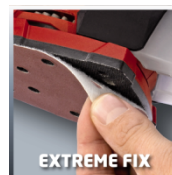

PERFECT ERGONOMICS

Logistische Daten

- Maße Einzelverpackung	240 x 108 x 135 mm
- Maße Exportkarton	465 x 255 x 310 mm

EXTREME FIX