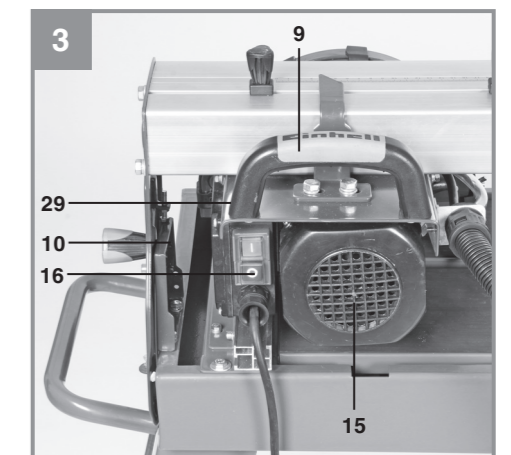

Einhell®

RT-TC 620 U

- D Originalbetriebsanleitung
Fliesenschneidmaschine
- GB Original operating instructions
Tile Cutting Machine
- F Mode d'emploi d'origine
Machine coupe carrelage
- I Istruzioni per l'uso originali
Tagliapiastrelle
- NL Originele handleiding
Tegelsnijmachine
- GR Πρωτότυπες Οδηγίες χρήσης
Μηχανή κοπής πλακιδίων
- P Manual de instruções original
Cortador de ladrilhos
- S Original-bruksanvisning
Kakelsåg
- BG Оригинално упътване за
употреба
Машина за рязане на плочки