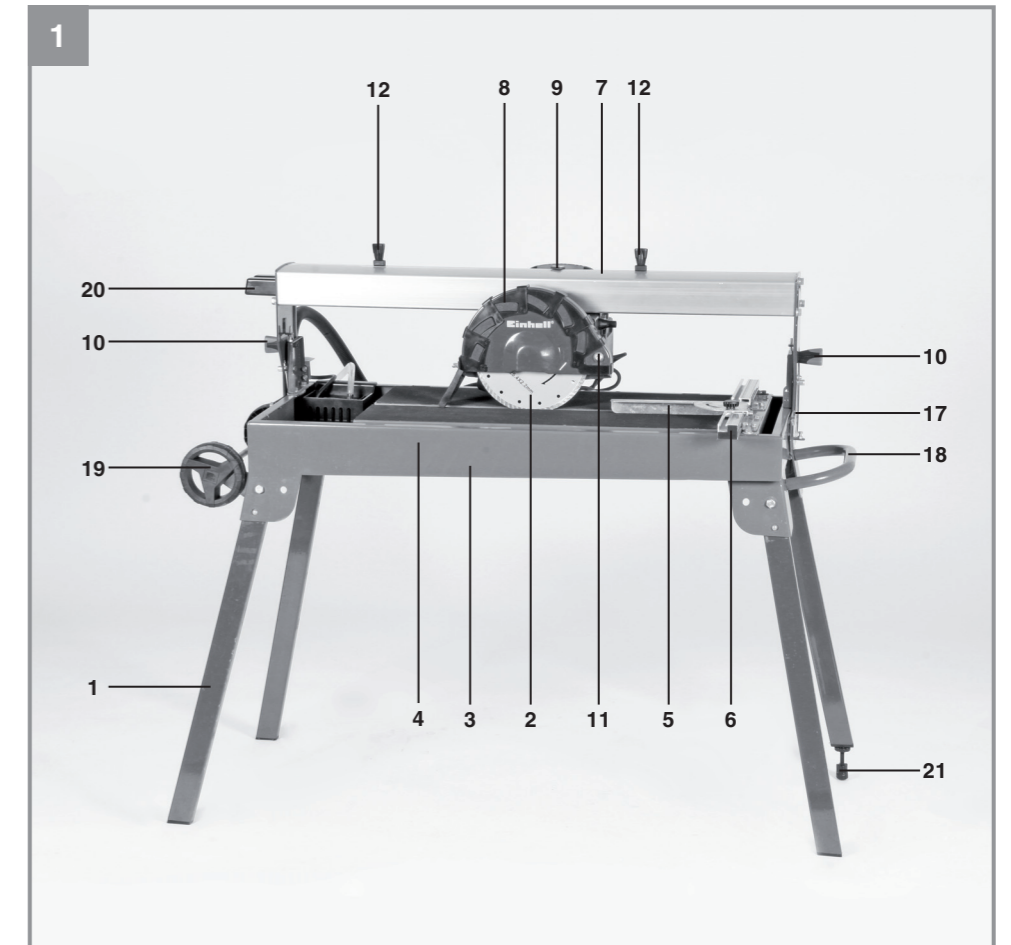

Einhell®

RT-TC 620 U

- D Originalbetriebsanleitung
Fliesenschneidmaschine
- GB Original operating instructions
Tile Cutting Machine
- F Mode d'emploi d'origine
Machine coupe carrelage
- I Istruzioni per l'uso originali
Tagliapiastrelle
- NL Originele handleiding
Tegelsnijmachine
- GR Πρωτότυπες Οδηγίες χρήσης
Μηχανή κοπής πλακιδίων
- P Manual de instruções original
Cortador de ladrilhos
- S Original-bruksanvisning
Kakelsåg
- BG Оригинално упътване за
употреба
Машина за рязане на плочки