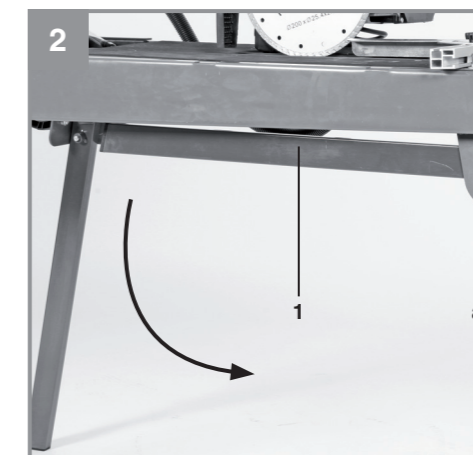

Einhell®

RT-TC 620 U

- D Originalbetriebsanleitung
Fliesenschneidmaschine
- GB Original operating instructions
Tile Cutting Machine
- F Mode d'emploi d'origine
Machine coupe carrelage
- I Istruzioni per l'uso originali
Tagliapiastrelle
- NL Originele handleiding
Tegelsnijmachine
- GR Πρωτότυπες Οδηγίες χρήσης
Μηχανή κοπής πλακιδίων
- P Manual de instruções original
Cortador de ladrilhos
- S Original-bruksanvisning
Kakelsåg
- BG Оригинално упътване за
употреба
Машина за рязане на плочки