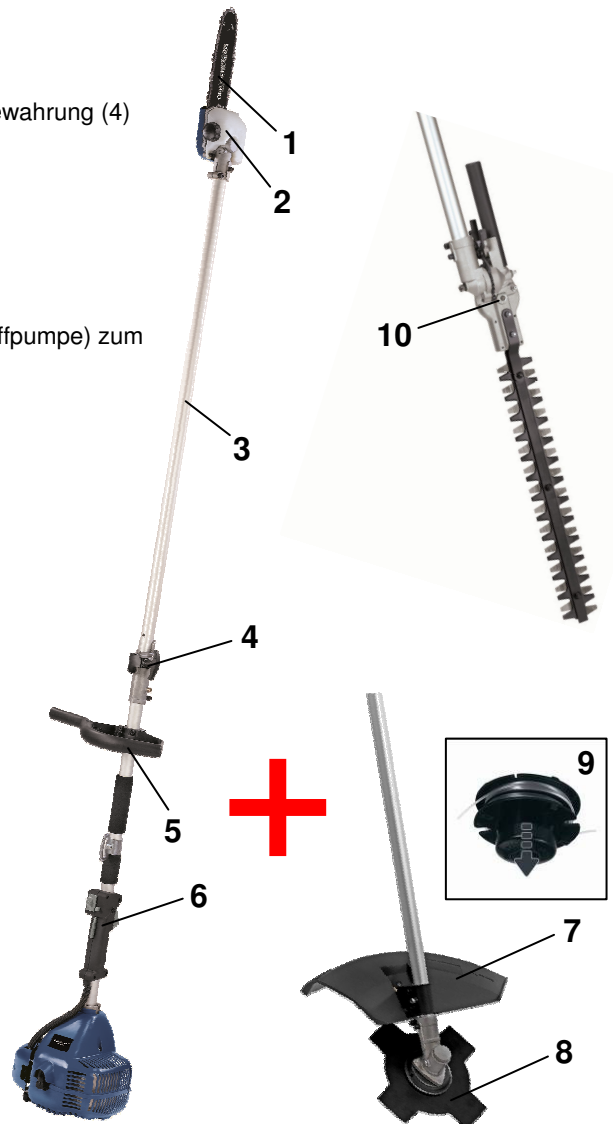

Als Sonderzubehör erhältlich:

Ersatzmesser, 4-Zahn	Art.-Nr.: 34.050.81
Einhell Grey	EAN-Code: 4006825 546026
Ersatzmesser, 3-Zahn	Art.-Nr.: 34.049.95
Einhell Grey	EAN-Code: 4006825 560220
Ersatzfadenspule	Art.-Nr.: 34.050.86
Einhell Grey	EAN-Code: 4006825 546019
Ersatzschwert	Art.-Nr.: 45.016.25
Einhell Grey	EAN-Code: 4006825 578058
Ersatzkette	Art.-Nr.: 45.016.26
Einhell Grey	EAN-Code: 4006825 578065

Abbildungen können nicht im Serien-Lieferumfang enthaltenes Zubehör darstellen / Illustrations can contain accessories, which are not included in standard extent of delivery. Abbildungen ähnlich, produktionsbedingte Abweichung vorbehalten / Illustration similar (in design), production-wise modifications reserved.

File: \\aa-fs\office\shared-pool\Product-Dokumentation\T-Produktbeschreibung\30_n0t\Originale_Deutsch_PA04\4501655_11012.doc

Erstelldatum/create date: 22.06.2012 12:48:00Aktualisiert/up dated: 16.11.2012