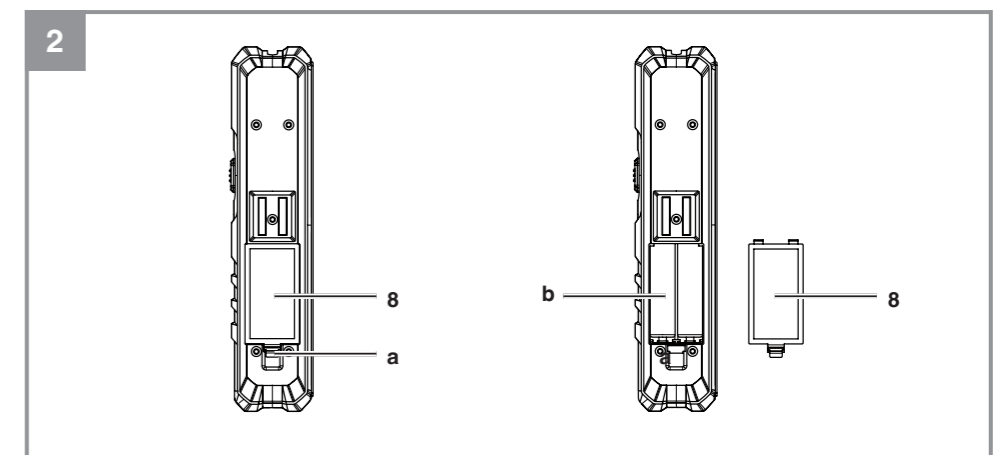

Einhell[®]**TC-LL 1**

S Original-bruksanvisning
Instrument för lasernivellering

FIN Alkuperäiskäyttöohje
Tasolaser

Art.-Nr.: 22.700.95

I.-Nr.: 11016

EH 11/2016 (01)