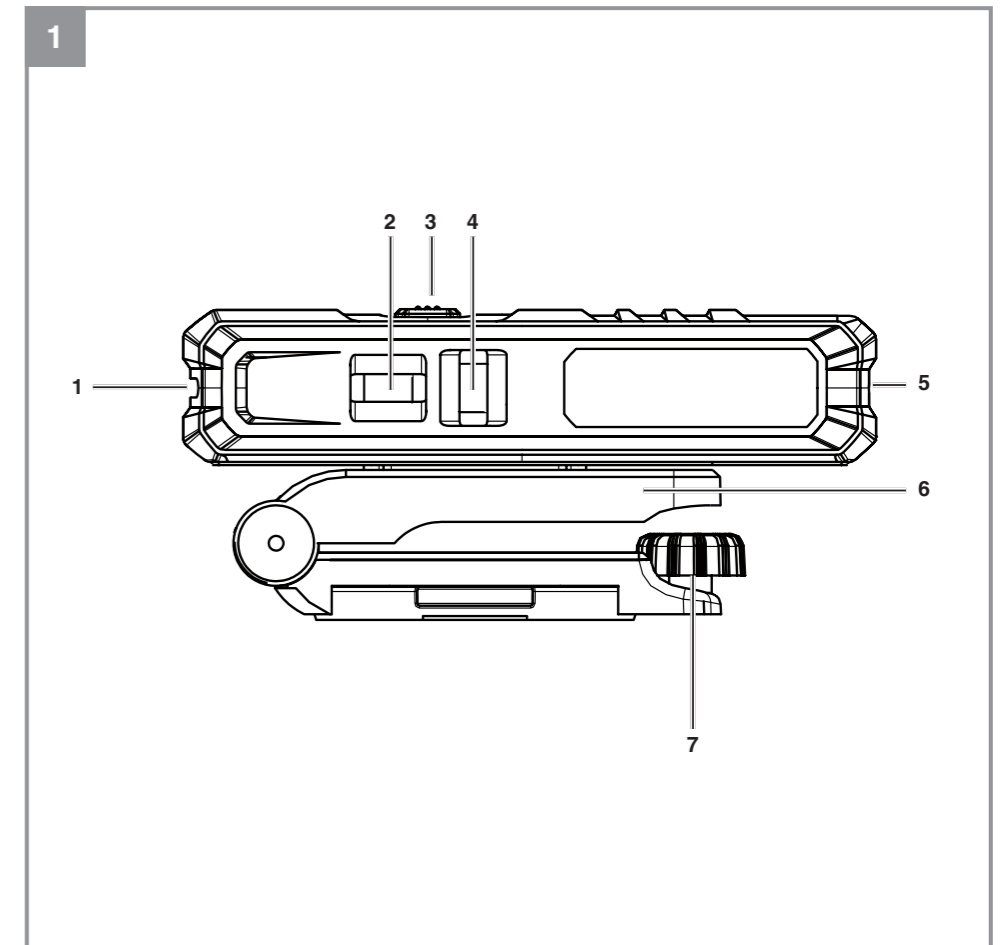

Einhell[®]**TC-LL 1**

S Original-bruksanvisning
Instrument för lasernivellering

FIN Alkuperäiskäyttöohje
Tasolaser

Art.-Nr.: 22.700.95

I.-Nr.: 11016

EH 11/2016 (01)