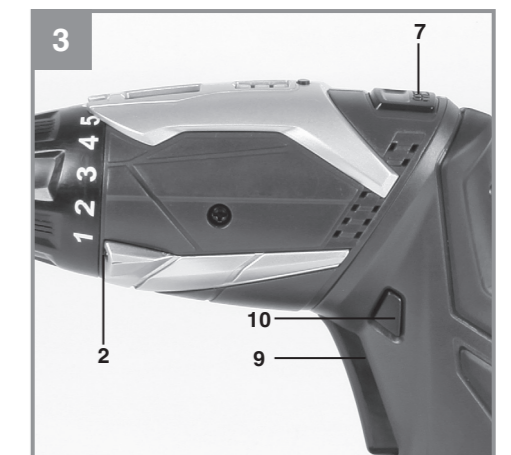

Einhell®

RT-SD 3,6/1 Li

DK/ Original betjeningsvejledning
N Akku-skruemaskine

S Original-bruksanvisning
Batteridreven skruvdragare

FIN Alkuperäiskäyttöohje
Akkuruuvinväännin

RUS Оригинальное руководство по
эксплуатации
Аккумуляторный шуруповерт

EE Originaalkasutusjuhend
Akukruvits

LV Orģinālā lietošanas instrukcija
Akumulatora skrūvgriezis

LT Originali naudojimo instrukcija
Akumuliatorinis suktuvus

3 CE

Art.-Nr.: 45.134.91

I.-Nr.: 11012

EH 04/2012 (01)