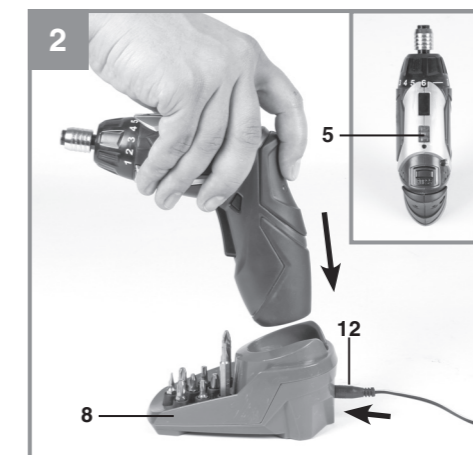

EE Originaalkasutusjuhend  
Akukruvits

LV Orģinālā lietošanas instrukcija  
Akumulatora skrūvgriezis

LT Originali naudojimo instrukcija  
Akumuliatorinis suktuvus

3 CE

Art.-Nr.: 45.134.91

I.-Nr.: 11012

EH 04/2012 (01)