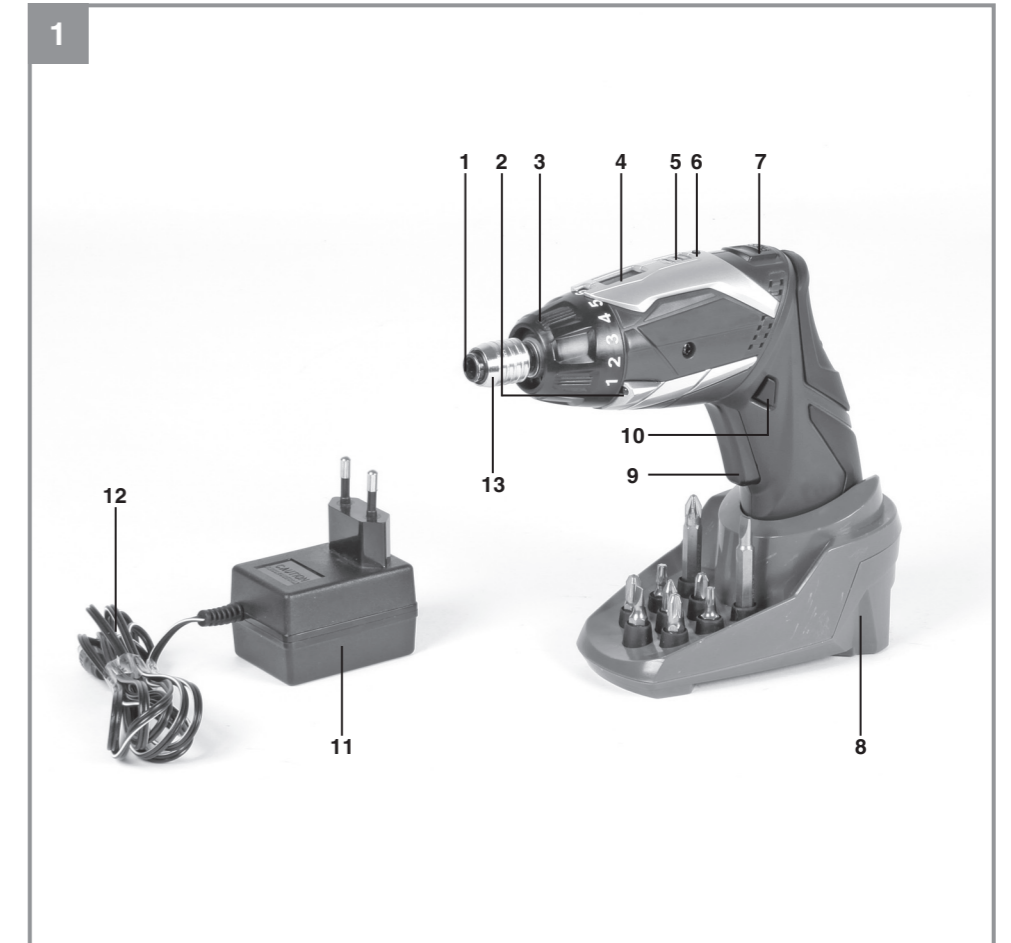

EE Originaalkasutusjuhend  
Akukruvits

LV Orģinālā lietošanas instrukcija  
Akumulatora skrūvgriezis

LT Originali naudojimo instrukcija  
Akumuliatorinis suktuvus

3 CE

Art.-Nr.: 45.134.91

I.-Nr.: 11012

EH 04/2012 (01)