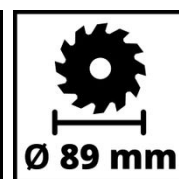

Die Einhell Akku-Mini-Handkreissäge TE-CS 18/89 Li - Solo ist klein, leicht und handlich – komfortabel in der Handhabung und damit angenehm zu arbeiten. Als Mitglied der Power X-Change-Familie lässt sich jeder PXC-Akku mit der Mini-Handkreissäge kombinieren. Akku und Ladegerät der PXC-Reihe sind nicht im Lieferumfang enthalten und separat erhältlich. Die Schnitttiefe lässt sich werkzeuglos einstellen. Dank Spindelarretierung ist auch der Sägeblattwechsel denkbar einfach. Das Hartmetall-Sägeblatt und der Parallelanschlag sorgen für saubere, exakte Schnitte, die max. Schnitttiefe beträgt 28 mm. Der hochwertige Säge Tisch aus Aluminium gewährt optimale Stabilität. Ein Staubsaugeradapter am Gehäuse sorgt für einen saubereren Arbeitsplatz.

Ausstattung

- Mitglied der Power X-Change Familie
- Klein, leicht und handlich - für angenehmes Arbeiten
- Einfache, werkzeuglose Einstellung der Schnitttiefe
- Hochwertiger Säge Tisch aus Aluminium für optimale Stabilität
- Einfacher Sägeblattwechsel dank Spindelarretierung
- Hochwertiges Hartmetall-Sägeblatt für saubere Schnitte
- Max. Schnitttiefe von 28 mm dank des Ø89 mm Sägeblatt
- Staubsaugeradapter für einen saubereren Arbeitsplatz
- Parallelanschlag für exakte Schnitte

Technische Daten

- | | |
|------------------------|------------------------|
| - Spannung | 18 V |
| - Drehzahl | 2500 min ⁻¹ |
| - Sägeblattdurchmesser | 89 mm |
| - Schnitttiefe Holz | 28 mm |

Logistische Daten

- | | |
|-----------------------------------|--------------------|
| - Produktgewicht (kg) | 1.77 |
| - Bruttogewicht (kg) | 2.6 |
| - Maße Einzelverpackung | 431 x 137 x 152 mm |
| - Stück pro Exportkarton | 4 STK |
| - Bruttogewicht Exportkarton | 11 kg |
| - Maße Exportkarton | 445 x 285 x 325 mm |
| - Containermengen (20"/40"/40"HC) | 2768 5680 6520 |