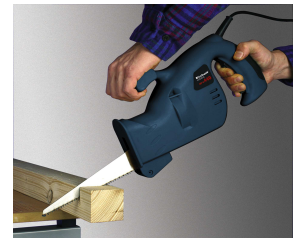

Multisäge MP-G 440 Global

Art.-Nr.: **43.261.03**

EAN-Code: 4006825503296

VE: 8 Stück

Handliche, robuste und leistungsstarke Multisäge für den universellen Einsatz. Durch die Regel-Elektronik und das umfangreiche Sägeblatt-Programm ist die Multisäge ideal zum mühelosen Schneiden von Holz, Metall und Kunststoffen.

Ausstattung:

- Sicherheitsschalter (1)
- Innensechskantschlüssel
- Aufbewahrungskoffer (2)
- 3 Sägeblätter (2 Stück für Holz, 1 Stück für Metall)

Technische Daten:

- Netzspannung: 230 V ~ 50 Hz
- Leistung: 440 Watt
- Hubzahl: 0-4100 min⁻¹
- Schnitttiefe: Holz max. 70 mm
Eisen max. 3 mm
Kunststoff max. 125 mm
- Verpackungsmaße: 35 x 25,5 x 10 cm
- Gewicht: 3 kg