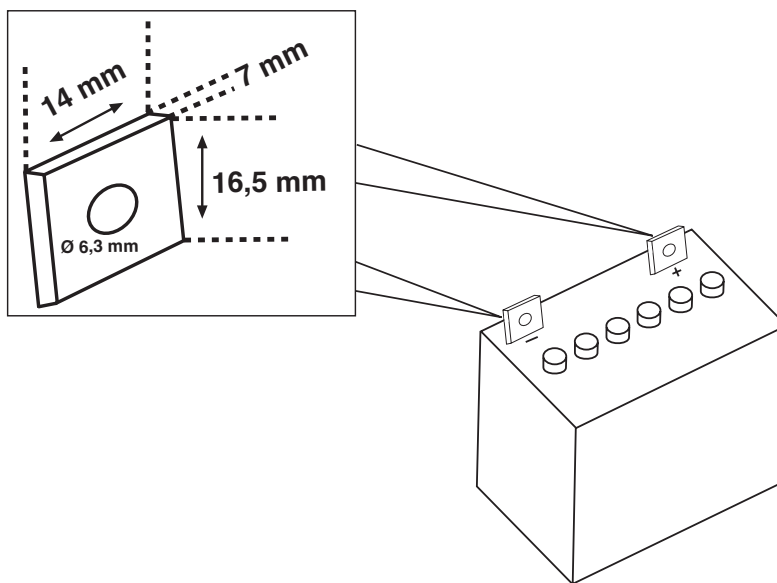

(D) **Fachhandel**
(SL) **Strokovna trgovina**
(HR) (BH) **Specijalizirana trgovina**

(CZ) **Odborný obchod**
(SK) **Odborný obchod**

	Typ	V	Ah
Varta	53030	12 V	30 Ah
Bayern Batterien	53030	12 V	30 Ah
Exide	53030	12 V	30 Ah
Banner Batterien	53030	12 V	30 Ah

(D) **Technische Daten**
(SL) **Tehnični podatki**
(HR) (BH) **Tehnički podaci**

(CZ) **Technická data**
(SK) **Technické údaje**

		l x b x h (max. in mm)
12 V	28-36 Ah	200 x 130 x 190

(D) **Batterieanschluss-Darstellung**
(SL) **Prikaz priključitve baterije**
(HR) (BH) **Prikaz priključivanja baterije**

(CZ) **Zobrazení připojení baterie**
(SK) **Znázornenie pripojenia batérie**

(D) Der Nachdruck oder sonstige Vervielfältigung von Dokumentation und Begleitpapieren der Produkte, auch auszugsweise ist nur mit ausdrücklicher Zustimmung der ISC GmbH zulässig.

(CZ) Dotisk nebo jiné rozmnožování dokumentace a průvodních dokumentů výrobků, také pouze výňatků, je přípustné výhradně se souhlasem firmy ISC GmbH.

(SL) Ponatis ali druge vrste razmnoževanje dokumentacije in spremljajočih dokumentov proizvodov proizvajalca, tudi v izvečkih, je dovoljeno samo z izrecnim soglasjem firme ISC GmbH.

(SK) Kopírovanie alebo iné rozmnožovanie dokumentácie a sprievodných podkladov produktov, a to aj čiastočné, je prípustné len s výslovným povolením spoločnosti ISC GmbH.

(HR) (BH) Naknadno tiskanje ili slična umnožavanja dokumentacije i pratećih papira ovih proizvoda, čak i djelomično kopiranje, moguće je samo uz izričito dopuštenje tvrtke ISC GmbH.

EH 04/2008