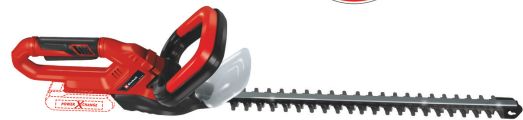

# CLASSIC

Akku-Heckenschere

**GC-HS 18 Li-Solo**

**Art.-Nr.: 4514083**

Ident.-Nr.: 21010

EAN-Code: 4006825654707

Die Akku-Heckenschere GC-HS 18 Li ist ein leistungsstarkes Gerät, das aufgrund seines geringen Gewichts und der handlichen Größe eine besonders komfortable und stromnetzunabhängige Pflege von Hecken, Sträuchern und Büschen auf großen Grundstücken und in Schrebergärten ermöglicht. Dabei sorgt das Metallgetriebe für hohe Langlebigkeit und die aus lasergeschnittenem und diamantgeschliffenem Stahl gefertigten Messer für saubere Schnittresultate. Der drehbare Handgriff ermöglicht das bequeme Schneiden in unterschiedlichen Positionen.

## Ausstattung

- Klein und handlich
- Geringes Gewicht für komfortables Arbeiten
- Metallgetriebe für eine lange Laufzeit
- 2-Hand Sicherheitsschalter
- Alu-Messerabdeckung
- Stoßschutz mit Halterung für Wandmontage
- Messer aus lasergeschnittenem und diamantgeschliffenem Stahl
- Stabiler Köcher für Lagerung und Transport
- Lieferung ohne Akku und ohne Ladegerät (separat erhältlich)

## Technische Daten

- |                       |                        |
|-----------------------|------------------------|
| - Ladezeit            | 40min                  |
| - Schnittlänge        | 506 mm                 |
| - Schwertlänge        | 580 mm                 |
| - Zahnabstand         | 16.5 mm                |
| - Schnitte pro Minute | 2200 min <sup>-1</sup> |