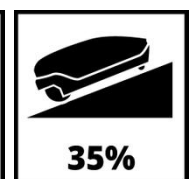

Logistische Daten

- Produktgewicht (kg)	12.8
- Bruttogewicht (kg)	16.25
- Maße Einzelverpackung	725 x 510 x 315 mm
- Stück pro Exportkarton	1 STK
- Bruttogewicht Exportkarton	16.25 kg
- Maße Exportkarton	733 x 515 x 325 mm
- Containermengen (20"/40"/40"HC)	236 | 495 | 566