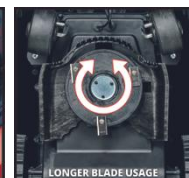

Technische Daten

- Spannung	18 V
- Akku	18 V | 0 mAh | Li-Ion
- Schnittbreite	18 cm
- max. Steigung	35 %
- Schnitthöhenverstellung	20 mm - 60 mm
- Ersatzmesser	3