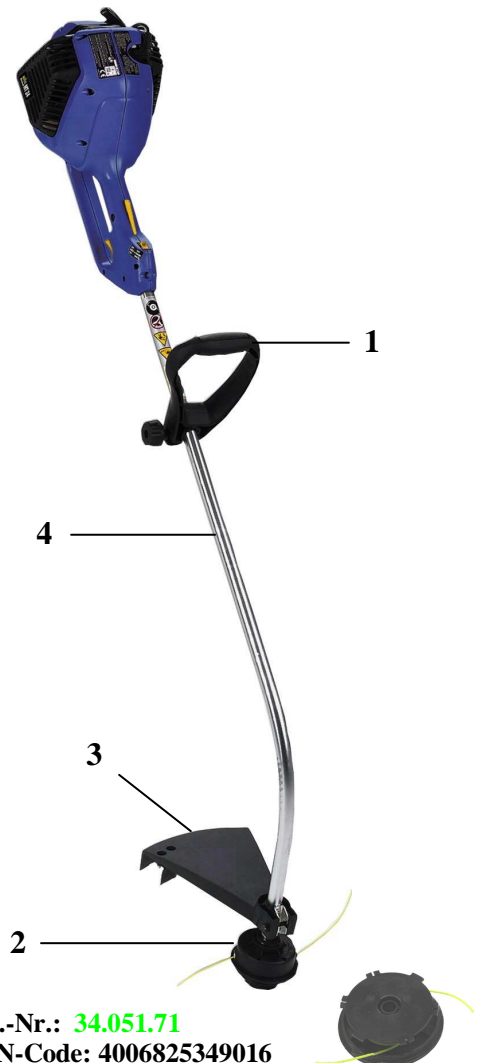

Benzin-Motortrimmer MT 24

Art.-Nr.: **34.016.88**

EAN-Code: 4006825347128

VE: 2 Stück

Der kraftvolle Benzin-Motortrimmer ist einfach zu bedienen und zu warten.

Er eignet sich hervorragend für alle Ausputzarbeiten um Bäume, Wege und Treppen auf dem ganzen Gartengrundstück.

Ausstattung:

- Vibrationsarmer 2-Takt Motor
- Quick Start System für einfaches Starten
- Stufenlos einstellbarer Zusatzhandgriff für einfache und präzise Führung des Gerätes (1)
- Doppelfadenspule mit Tippautomatik, werkzeuglos austauschbar (2)
- Große Fadenschutzhaube (3)
- Abgewinkelter Stahlrohrführungsholm (112 cm) für ermüdungsfreies Arbeiten (4)
- Elektronische Zündung
- Primer (manuelle Kraftstoffpumpe) zum schnellen Starten nach längerer Betriebspause

Technische Daten:

- | | |
|------------------------------|---------------------|
| - Leistung: | 0,8 kW |
| - Motor: | 2-Takt |
| - Hubraum: | 24 ccm |
| - Schnittbreite Doppelfaden: | 38 cm |
| - Fadendurchmesser: | Ø 2 mm |
| - Benzintankinhalt: | 0,5 l |
| - Gewicht ca.: | 6 kg |
| - Verpackungsmaß: | 1550 x 270 x 270 mm |

Als Sonder-Zubehör erhältlich:

Ersatzfaden 2 mm

Art.-Nr.: **34.051.71**

EAN-Code: 4006825349016

Abbildungen können nicht im Serien-Lieferumfang enthaltenes Zubehör darstellen / Illustrations can contain accessories, which are not included in standard extent of delivery.