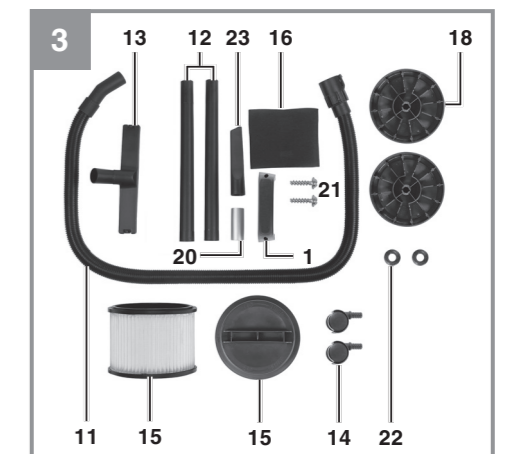

## TC-VC 1930 SA

**S** Original-bruksanvisning  
Våt- och torrsugare

**FIN** Alkuperäiskäyttöohje  
Märkä-kuivaimuri

Art.-Nr.: 23.421.90

I.-Nr.: 11037

EH 04/2018 (03)