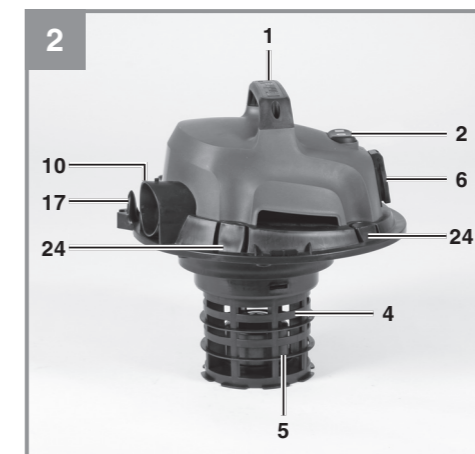

## TC-VC 1930 SA

**S** Original-bruksanvisning  
Våt- och torrsugare

**FIN** Alkuperäiskäyttöohje  
Märkä-kuivaimuri

Art.-Nr.: 23.421.90

I.-Nr.: 11037

EH 04/2018 (03)