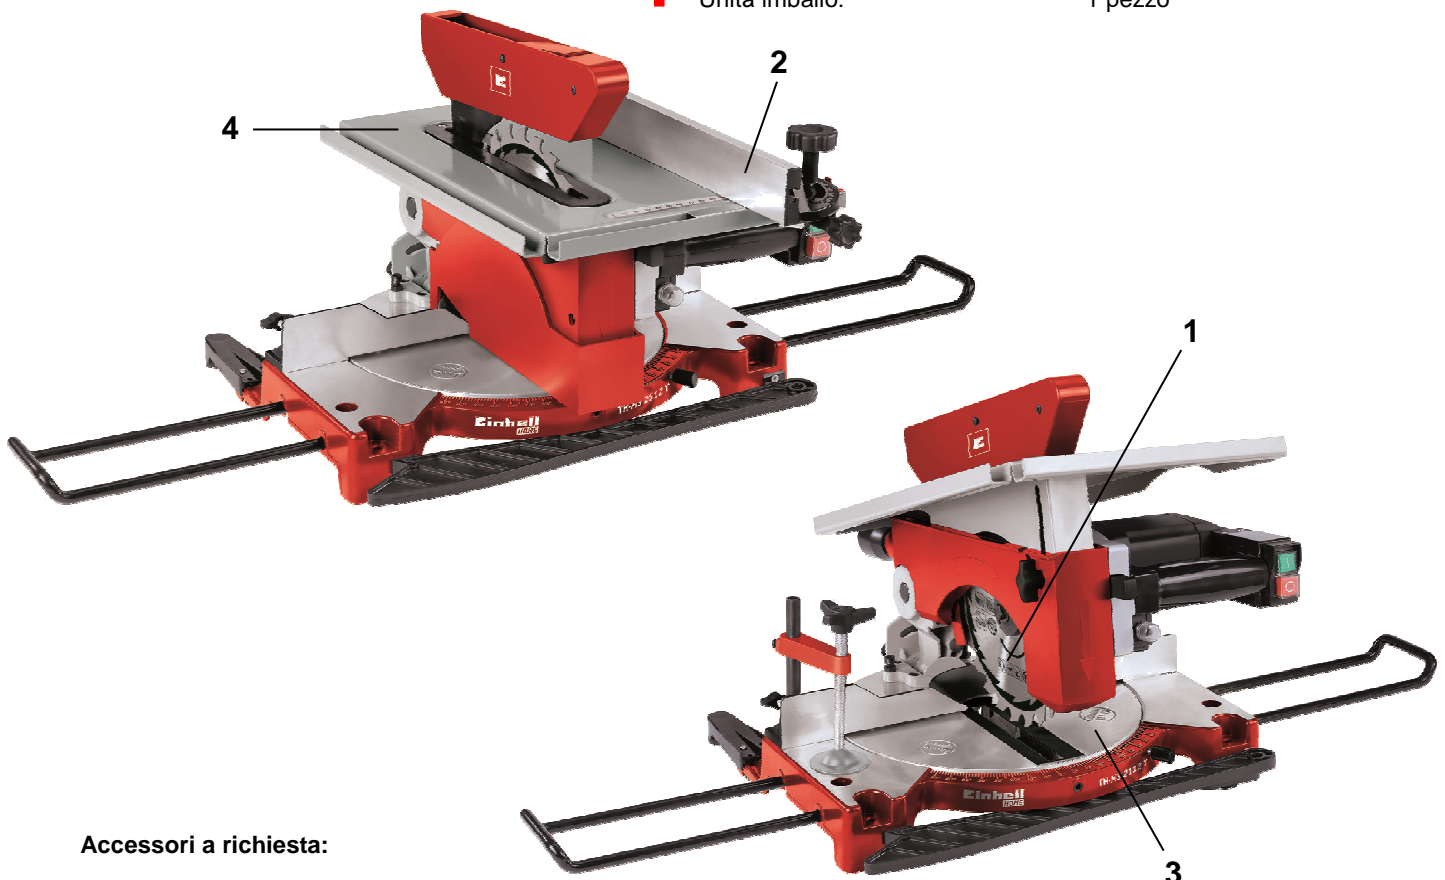

Einhell

HOME

TC-MS 2112 T

Troncatrice con piano superiore

Art.-Nr. 43.003.17

Caratteristiche

- Lama HM (1)
- Guida parallela e obliqua regolabile da -30° fino +30° (2)
- Piano girevole della troncatrice regolabile da -45° fino +45° (3)
- Piano della sega circolare regolabile in altezza da 0 fino 33 mm (4)
- Testa della troncatrice inclinabile verso sinistra da 0° fino 45°
- Attacco per aspirazione Ø 36 mm

Dati tecnici

- Tensione: 230 V ~ 50 Hz
- Potenza: 1.200 Watt
- Nr. di giri: 4.500 min⁻¹
- Lama HM / denti: Ø 210 x Ø 30 mm / 24 Z
- Larghezza taglio max 90° / 45°: 120 x 55 mm / 65 x 55 mm
- Larghezza taglio max 2 x 45°: 40 x 23 mm
- Larghezza taglio max fino: 120 mm
- Peso del prodotto: 10,0 kg

Dati logistici

- Peso netto: 13,2 kg
- Peso lordo: 14,2 kg
- Dimensioni imballo: 420 x 400 x 300 mm
- EAN-Code: 4006825 584950
- Unità imballo: 1 pezzo

Accessori a richiesta:

Lama HM

Ø 210 x Ø 30 x 2,8mm; Z = 24