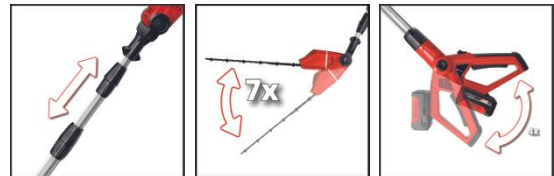

Technische Daten

- Schwertlänge Kettensäge	200 mm
- Schnittgeschwindigkeit Kettensäge	3.76 m/s
- Schnittlänge Heckenschere	400 mm
- Zahnabstand	16 mm
- Schnitte pro Minute	1700 min⁻¹