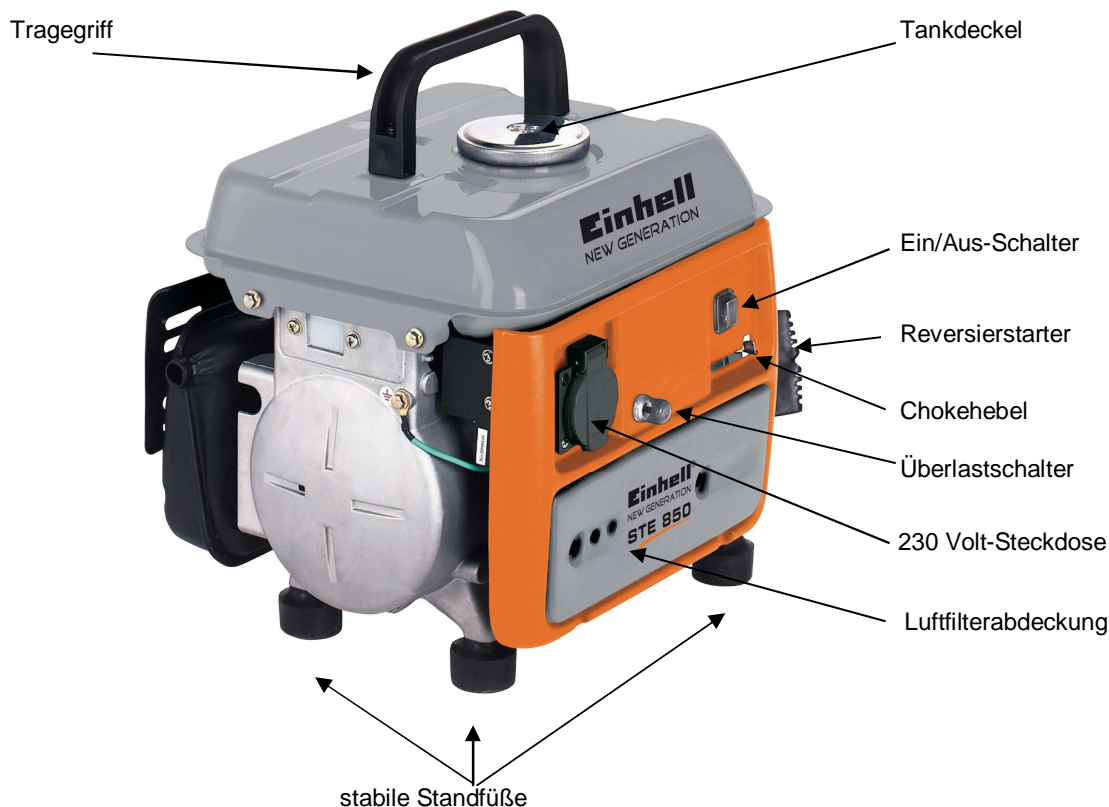

Einhell®

NEW GENERATION

Das kleine Kraftwerk für Ihr Zuhause!

Tankinhalt 4,2 l

Leistung: 0,95 kW | 1,3 PS

230 V

Dieses „Kraftwerk“ sorgt für Energie und gibt Sicherheit.

Strom ist da, wenn er gebraucht wird. Stromausfälle oder mangelnde Stromversorgung sind kein Problem mehr; ob beim Campen, auf Baustellen, in Häusern oder Hütten, auf Booten oder im Garten. **Dieses Gerät ist nahezu überall einsetzbar und bietet mit einer Dauerleistung von 650 Watt ausreichend Leistung für viele Anwendungen.** Der große vier Liter Tank gewährleistet sechs Stunden Dauerbetrieb bei 2/3 Last. Der Stromerzeuger wird von einem hochwertigen 2-Takt Motor angetrieben und verfügt über einen Überlastschalter.

STE 850 Stromerzeuger

Logistische Daten:

Typ:	STE 850	VE:	1 Stück
Art.-Nr.:	41.512.20	20``:	558 Stück
Ident-Nr.:	01027	40``:	1.104 Stück
EAN Code:	4006825 512397	40``HC:	-- Stück
Verpackung:	385 x 330 x 340 mm	Gewicht:	20,5 kg (brutto)

Das kleine Kraftwerk für Ihr Zuhause!

Einhell®

NEW GENERATION

Merkmale:

- kraftvoller 2-Takt-Antriebsmotor
- großer 4-Liter Tank für anhaltenden Dauerbetrieb
- Tragegriff für einfachen Transport
- stabile Standfüße
- Überlastschalter für Gerätesicherheit
- Ein-/Ausschalter
- 1x 230 V Steckdose für einfache Stromentnahme
- Reversierstarter zum Starten des Gerätes

Technische Daten:

- Generator: Synchron
- Dauerleistung: 650 W
- Maximalleistung: 720 W (S2 15 Min.)
- Nennspannung: 230 V / 1 ~
- Nennstrom: 2,8 A / 1 ~
- Frequenz: 50 Hz
- Bauart Antriebsmotor: 1 Zylinder, 2-Takt luftgekühlt
- Hubraum: 63 cm³
- Max. Leistung: 0,95 kW / 1,3 PS
- Kraftstoff: Mischung 1:50 (2%)
- Tankinhalt: 4,2 l
- Verbrauch bei 2/3 Last: ca. 0,7 l/h
- Schutzklasse: IP 23
- Zündkerze: NGK BPR5ES