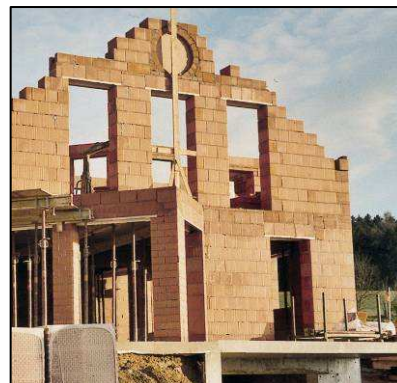

Einhell®

NEW GENERATION

Das kleine Kraftwerk für Ihr Zuhause!

Tankinhalt 4,2 l

Leistung: 0,95 kW | 1,3 PS

230 V

Dieses „Kraftwerk“ sorgt für Energie und gibt Sicherheit.

Strom ist da, wenn er gebraucht wird. Stromausfälle oder mangelnde Stromversorgung sind kein Problem mehr; ob beim Campen, auf Baustellen, in Häusern oder Hütten, auf Booten oder im Garten. **Dieses Gerät ist nahezu überall einsetzbar und bietet mit einer Dauerleistung von 650 Watt ausreichend Leistung für viele Anwendungen.** Der große vier Liter Tank gewährleistet sechs Stunden Dauerbetrieb bei 2/3 Last. Der Stromerzeuger wird von einem hochwertigen 2-Takt Motor angetrieben und verfügt über einen Überlastschalter.

STE 850 Stromerzeuger

Logistische Daten:

Typ:	STE 850	VE:	1 Stück
Art.-Nr.:	41.512.20	20``:	558 Stück
Ident-Nr.:	01027	40``:	1.104 Stück
EAN Code:	4006825 512397	40``HC:	-- Stück
Verpackung:	385 x 330 x 340 mm	Gewicht:	20,5 kg (brutto)