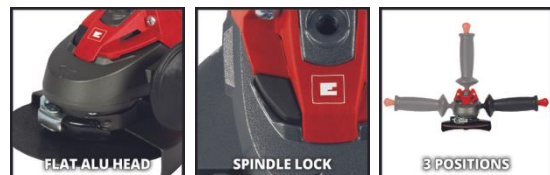

Technische Daten

- Netzanschluss	230 V | 50 Hz
- Leistung	720 W
- Leerlaufdrehzahl	12000 min⁻¹
- Scheibendurchmesser	115 mm