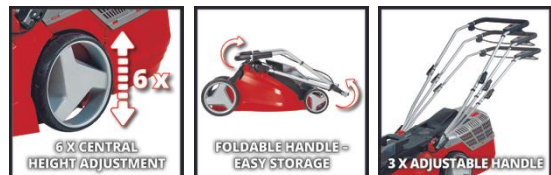

## POWER X-CHANGE

Akku-Rasenmäher

**GE-CM 43 Li M Kit (2x4,0Ah)**

Art.-Nr.: 3413130

Ident.-Nr.: 21041

EAN-Code: 4006825610338

Der Akku-Rasenmäher GE-CM 43 Li M ist ein sehr hochwertiges, zuverlässiges und äußerst leistungsstarkes Gerät für die kabellose Pflege größerer Rasenflächen. Durch das neue Power X-Change Batteriesystem von Einhell verfügt der Rasenmäher über zwei starke 18 V Akkus mit 4,0 Ah, für ausgedehnte Einsätze ohne lästiges Stromkabel. Die sechsstufige zentrale Schnitthöhenverstellung erlaubt die einfache, individuelle Einstellung der Schnitthöhe. Zusätzlich ermöglicht ein Mulchkeil das feine Zerkleinern des Mähguts, welches dann gleichmäßig auf dem Rasen verteilt wird und damit zusätzlich den Rasen düngt.

## Ausstattung

- TWIN-PACK Technologie: 2x18V Power X-Change Akkus - mehr Power
- Bürstenloser Motor - mehr Power und längere Laufzeit
- 6-stufige zentrale Schnitthöhenverstellung (25-75mm)
- 3-fach höhenverstellbarer Führungsholm
- Praktisches Verstauen dank klappbarem Führungsholm
- Integrierter Tragegriff zum einfachen Transport
- Highwheeler - Rasenschonende, großflächige Räder
- Grasfangbox mit Füllstandsanzeige
- Hochwertiges, schlagzähes Kunststoffgehäuse
- Mulchkit im Lieferumfang enthalten
- Empfohlen für Rasenflächen bis 600 m<sup>2</sup>
- Lieferung mit 2x 4,0Ah PXC Akku und 2x Schnellladegerät

## Technische Daten

- Akku 18 V (2x) | 4000 mAh | Li-Ion
- Ladezeit 75min
- Schnittbreite 43 cm
- Schnitthöhenverstellung 6 | 25/35/45/55/65/75 mm | Zentral
- Fangbehältervolumen 63 L
- Raddurchmesser vorne 160 mm
- Raddurchmesser hinten 250 mm