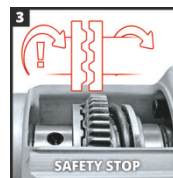

Logistische Daten

- Produktgewicht	6.1 kg
- Bruttogewicht Einzelverpackung	11.25 kg
- Maße Einzelverpackung	430 x 390 x 140 mm
- Stück pro Exportkarton	2 STK
- Bruttogewicht Exportkarton	23.5 kg
- Maße Exportkarton	450 x 285 x 380 mm
- Containermengen (20"/40"/40"HC)	1110