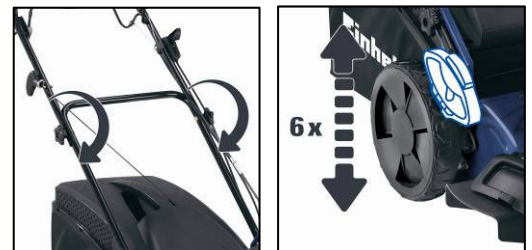

Einhell

BLUE

BG-PM 46 S HW Benzin-Rasenmäher

Art.-Nr. 34.007.70

Ausstattung

- Ergonomischer Führungsholm mit Softgrip (1)
- Führungsholm 3-fach höhenverstellbar (2)
- 1 Zylinder, 4-Takt-Motor (3)
- Pulverbeschichtetes Stahlblechgehäuse (4)
- Rasenkamm (5)
- Seitenauswurf (6)
- Mulchfunktion durch Mulchadapter
- Highwheeler (große kugelgelagerte Antriebsräder) (7)
- Zentrale Schnitthöhenverstellung (Easy Lifting System) (8)
- Half / Half Grasfangsack (9) mit Füllstandsanzeige
- Startseilzug am Führungsholm (10)
- Platzsparende Aufbewahrung
- Abschaltbarer Hinterradantrieb
- Beidseitig gelagerte Kurbelwelle
- Empfohlen für Rasenflächen bis 1.400 m²

Technische Daten

- Motor: 1 Zylinder, 4-Takt-Motor; 139 ccm
- Motorleistung: **2,17 kW** (3,0 PS) bei 2.800 U/min
- Kraftstoff: Benzin
- Tankinhalt: 1,5 Liter
- Motorölmenge: 0,5 Liter
- Schnittbreite: 46 cm
- Fangsackvolumen: 65 Liter
- Zentrale-Schnitthöhenverstellung: 6-fach (30 – 90 mm)
- Zündung: kontaktlos (Start mit Holmseilzug)
- Produktgewicht: 39 kg

Logistische Daten

- Gewicht netto: 39,7 kg
- Gewicht brutto: 44,2 kg
- Verpackungsmaße: 835 x 565 x 515 mm
- EAN-Code: 4006825570083
- VE: 1 Stück

4 IN 1 FUNCTION

Als Sonderzubehör erhältlich:

Ersatzmesser
Einhell Grey