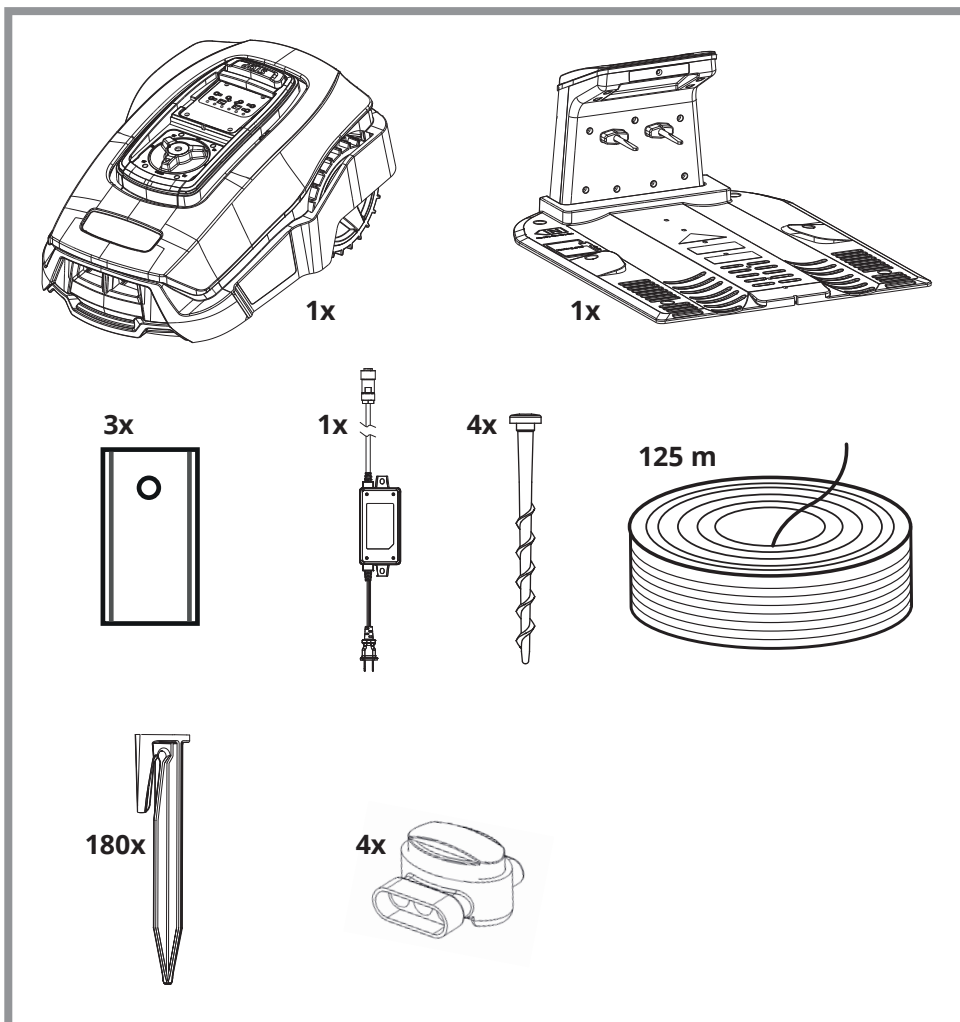

Einhell

FREELEXO 450 BT-Solo

D: Lieferumfang · GB: Scope of delivery · F: Contenu de la livraison · I: Dotazione di fornitura
E: Alcance de entrega · NL: Leveringsomvang · FIN: Toimituslaajuus · S: Leverans · EE: Tarne ulatus
PL: Zakres dostaw · P: Escopo de entrega · DK/N: Leveringsomfang · CZ: Rozsah dodávky
SK: Rozsah doručenia · H: Szállítási terjedelem