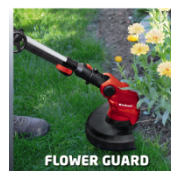

Einhell Germany AG

Einhell

EXPERT

GE-ET 4526

Elektro-Rasentrimmer

Art.-Nr.: 3402080

Ident.-Nr.: 11025

EAN-Code: 4006825598131

Der Rasentrimmer GE-ET 4526 ist ein praktisches und sehr leistungsstarkes Gerät, das müheloses Trimmen schwer zugänglicher Gartenbereiche für einen gepflegten Garten ermöglicht. Dank einem um 90° drehbaren und fünffach neigbaren Motorkopf zum bequemen Schneiden an senkrechten Flächen ist das Gerät vielseitig einsetzbar.

Ausstattung

- Robuster Universalmotor
- Bequeme Zweihandführung durch verstellbaren Zusatzhandgriff
- Einzelfaden-Schnitt
- Fadennachführung durch Tipp-Automatik
- Motorkopf um +/- 90° drehbar Schneiden an senkrechten Flächen
- Motorkopf 5-fach neigbar
- Führungsholm stufenlos teleskopierbar
- Führungsrad
- Gehäuse und Zusatzgriff aus schlagzähem, hochwertigem Kunststoff
- Flowerguard
- Kabelzugentlastung

Technische Daten

- Netzanschluss	230 V | 50 Hz
- Leistung	450 W
- Umdrehungen Fadenspule	11000 rpm
- Schnittbreite Doppelfaden	260 mm
- Fadendurchmesser	1.6 mm
- Fadenlänge	600 cm

Logistische Daten

- Produktgewicht	2.9 kg
- Bruttogewicht Einzelverpackung	3.5 kg
- Maße Einzelverpackung	1025 x 180 x 155 mm
- Stück pro Exportkarton	4 STK
- Bruttogewicht Exportkarton	15.9 kg
- Maße Exportkarton	1045 x 380 x 340 mm
- Containermengen (20"/40"/40"HC)	768 | 1632 | 1904