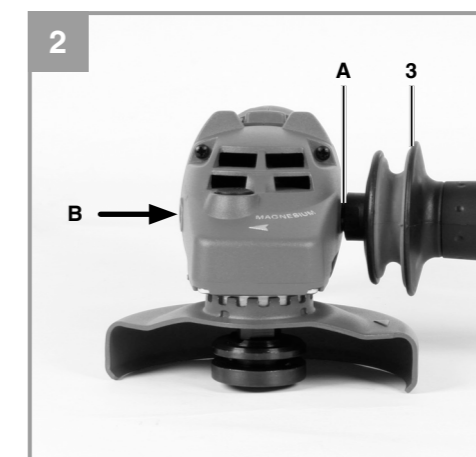

Einhell
PROFESSIONAL

TP-AG 1212 E

- D Originalbetriebsanleitung
Winkelschleifer
- GB Original operating instructions
Angle grinder
- F Mode d'emploi d'origine
Meuleuse d'angle
- I Istruzioni per l'uso originali
Smerigliatrice angolare
- E Manual de instrucciones original
Amoladora angular
- PL Instrukcją oryginalną
Szlifierka kątowna
- AR تعليمات تشغيل جليخ الزاوية