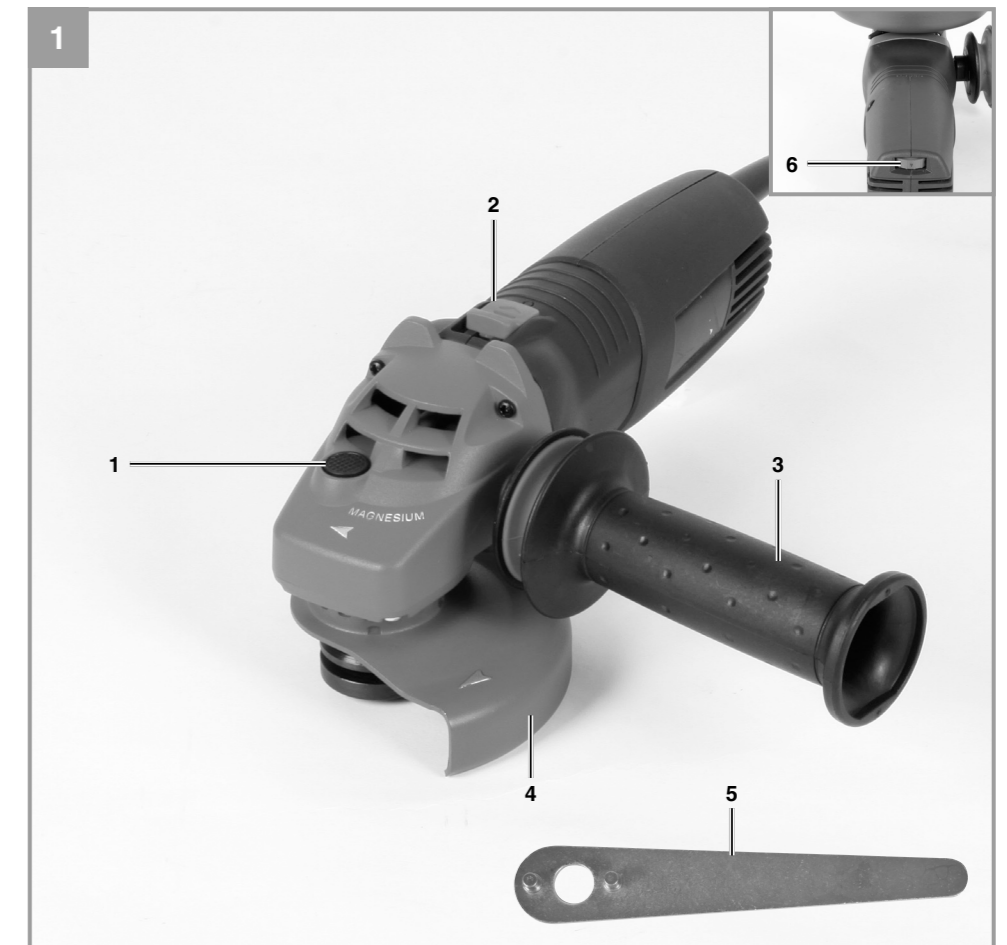

Einhell
PROFESSIONAL

TP-AG 1212 E

- D Originalbetriebsanleitung
Winkelschleifer
- GB Original operating instructions
Angle grinder
- F Mode d'emploi d'origine
Meuleuse d'angle
- I Istruzioni per l'uso originali
Smerigliatrice angolare
- E Manual de instrucciones original
Amoladora angular
- PL Instrukcją oryginalną
Szlifierka kątowna
- AR تعليمات تشغيل جليخ الزاوية