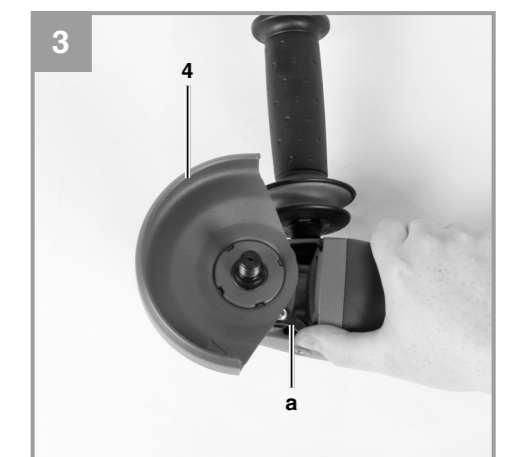

Einhell
PROFESSIONAL

TP-AG 1212 E

- D Originalbetriebsanleitung
Winkelschleifer
- GB Original operating instructions
Angle grinder
- F Mode d'emploi d'origine
Meuleuse d'angle
- I Istruzioni per l'uso originali
Smerigliatrice angolare
- E Manual de instrucciones original
Amoladora angular
- PL Instrukcją oryginalną
Szlifierka kątowna
- AR تعليمات تشغيل جليخ الزاوية