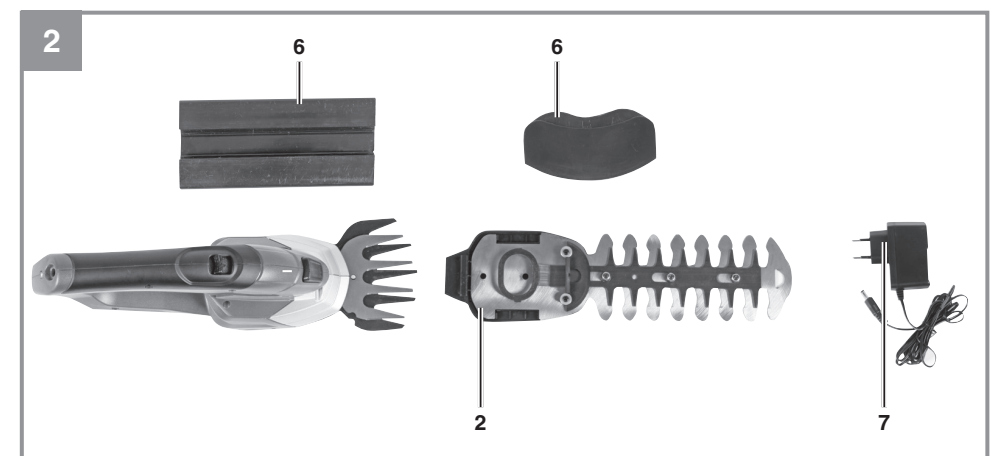

Einhell®

GE-CG 7,2 Li

- D Originalbetriebsanleitung
Akku-Gras- und Strauchscherer
- GB Original operating instructions
Cordless grass and shrub shears
- F Mode d'emploi d'origine
Taille-herbes et taille-haies sans fil
- I Istruzioni per l'uso originali
Forbici a batteria per erba ed arbusti
- NL Originele handleiding
Accugras- en struikschaar
- S Original-bruksanvisning
Batteridrivnen gräs-/häcksax