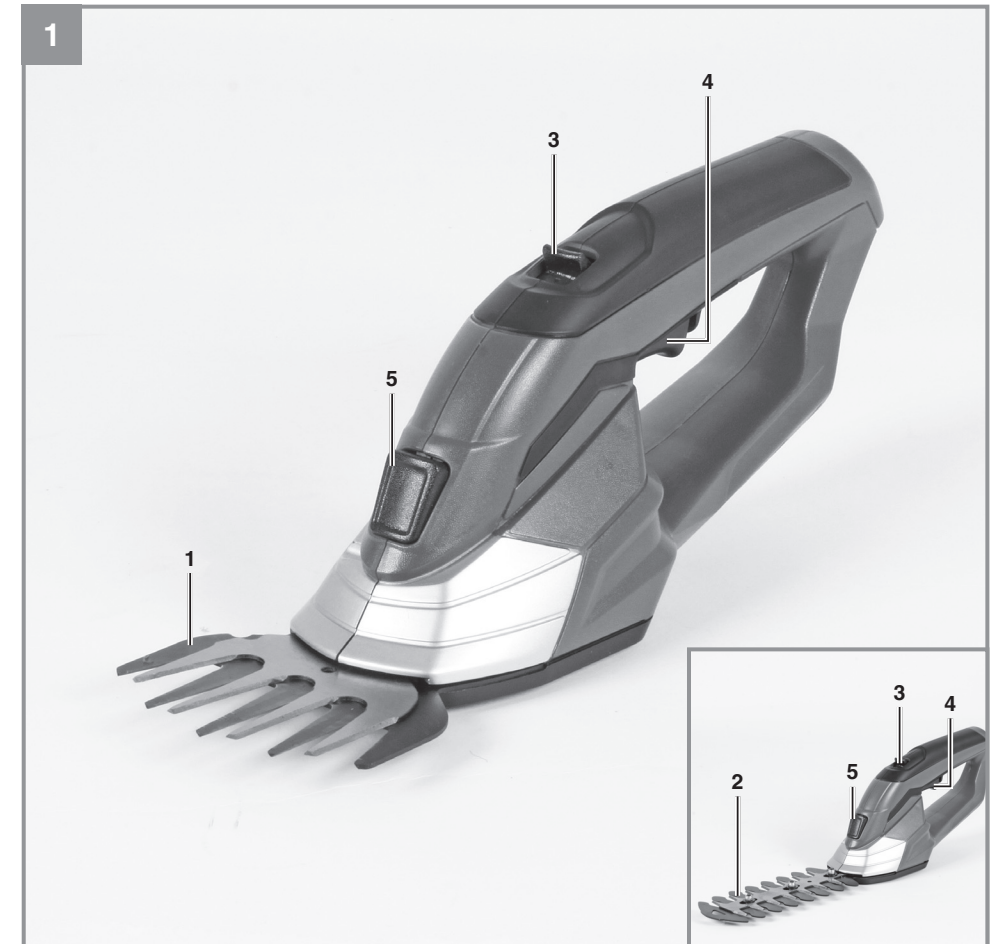

Einhell®

GE-CG 7,2 Li

- D Originalbetriebsanleitung
Akku-Gras- und Strauchscherer
- GB Original operating instructions
Cordless grass and shrub shears
- F Mode d'emploi d'origine
Taille-herbes et taille-haies sans fil
- I Istruzioni per l'uso originali
Forbici a batteria per erba ed arbusti
- NL Originele handleiding
Accugras- en struikschaar
- S Original-bruksanvisning
Batteridrivnen gräs-/häcksax