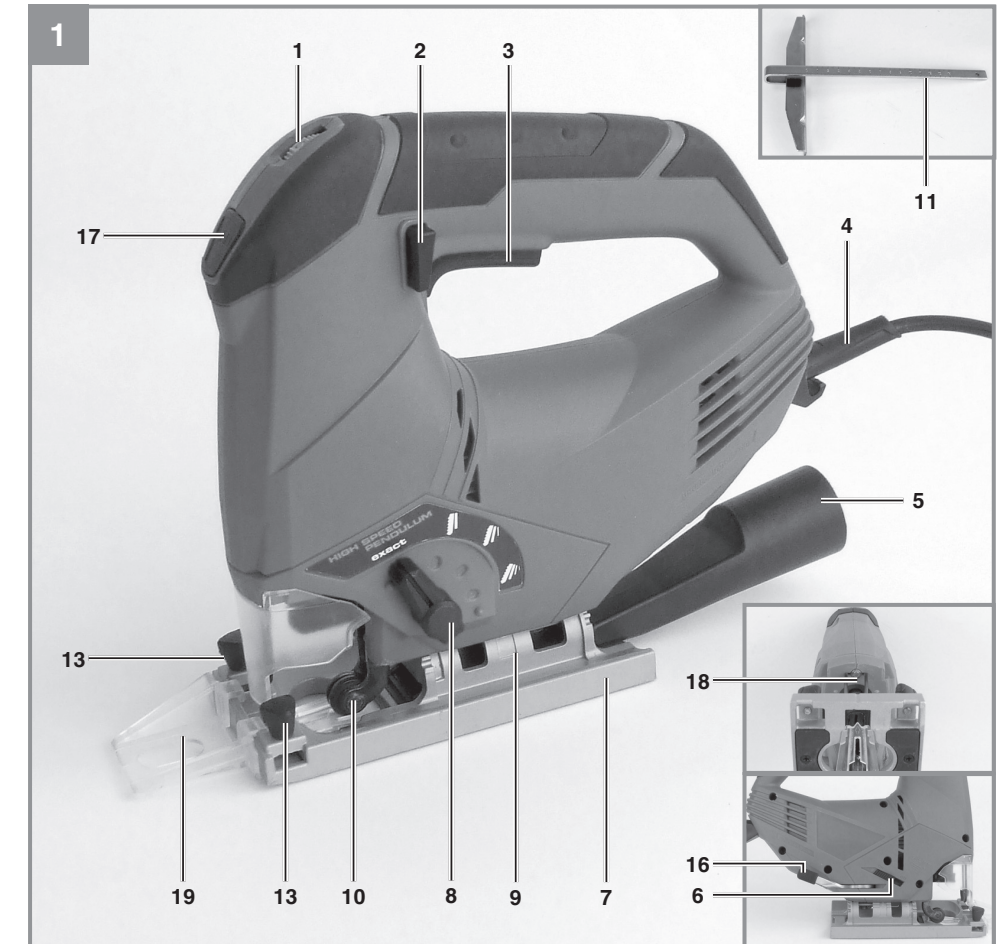

Einhell®

TE-JS 100

DK/ Original betjeningsvejledning
N Stiksav

S Original-bruksanvisning
Sticksåg

Art.-Nr.: 43.211.60

I.-Nr.: 11011

EH 05/2017 (02)