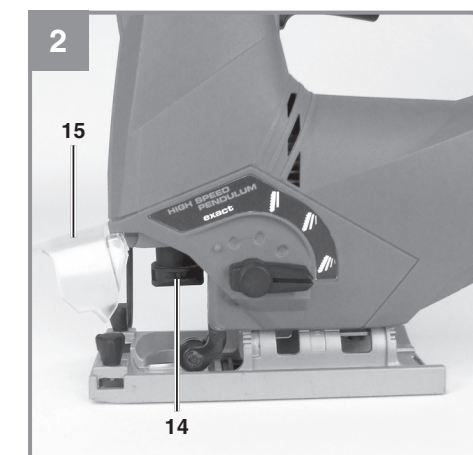

Einhell®

TE-JS 100

DK/ Original betjeningsvejledning
N Stiksav

S Original-bruksanvisning
Sticksåg

Art.-Nr.: 43.211.60

I.-Nr.: 11011

EH 05/2017 (02)