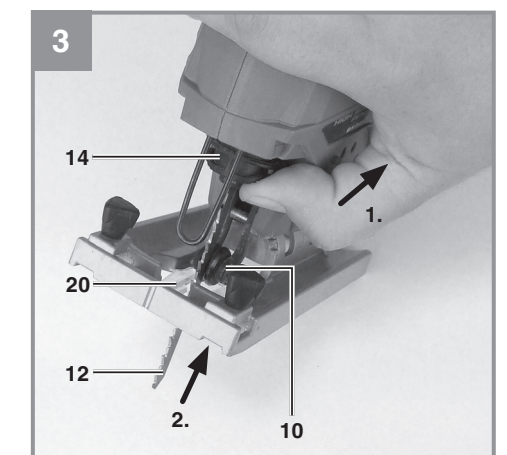

Einhell®

TE-JS 100

DK/ Original betjeningsvejledning
N Stiksav

S Original-bruksanvisning
Sticksåg

Art.-Nr.: 43.211.60

I.-Nr.: 11011

EH 05/2017 (02)