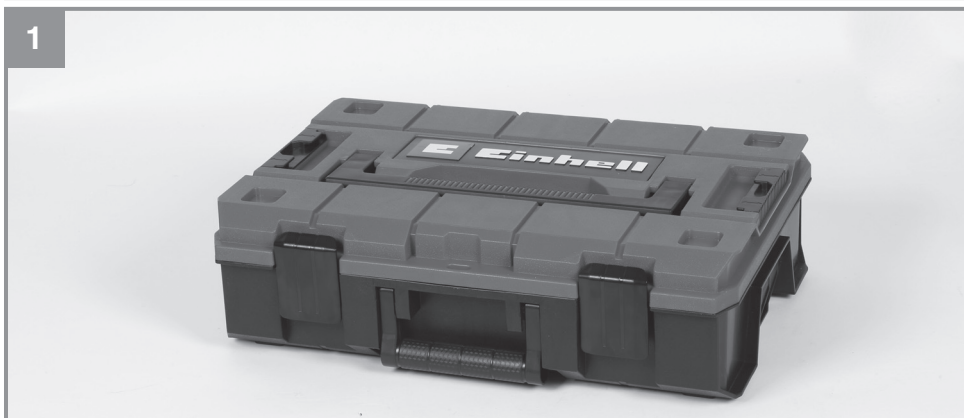

## E-Case S-F incl. Dividers

Art.-Nr.: 45.400.20

I.-Nr.: 21023

EH 11/2023 (01)