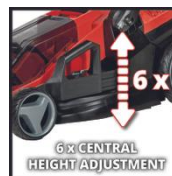

Technische Daten

- Akku	18 V (2x) | 4000 mAh | Li-Ion
- Ladezeit	80min
- Leerlaufdrehzahl	3400 min⁻¹
- Schnittbreite	36 cm
- Schnitthöhenverstellung	6 | 25/35/45/55/65/75mm m | Zentral
- Fangbehältervolumen	40 L
- Raddurchmesser vorne	145 mm
- Raddurchmesser hinten	220 mm