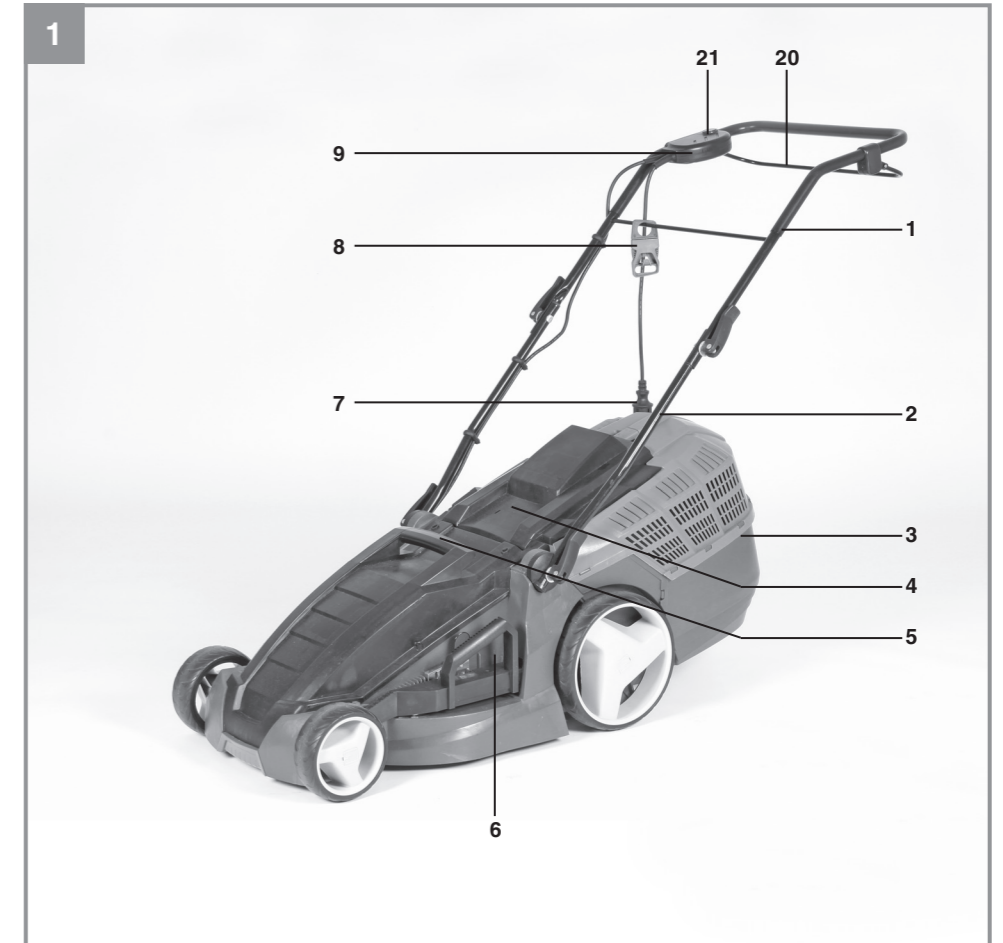

Einhell®

RG-EM 1843 HW

- D Originalbetriebsanleitung
Elektro-Rasenmäher
- GB Original operating instructions
Electric Lawn Mower
- F Mode d'emploi d'origine
Tondeuse à gazon électrique
- I Istruzioni per l'uso originali
Tosaerba elettrico
- NL Originele handleiding
Elektrische gazonmaaier
- S Original-bruksanvisning
Elgräsklippare
- SLO Originalna navodila za uporabo
Električna kosilnica za travo
- GR Πρωτότυπες Οδηγίες χρήσης
Ηλεκτρικό χλοοκοπτικό