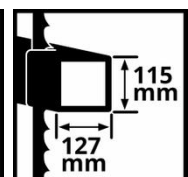

Die Einhell Akku-Bandsäge TE-MB 18/127 U Li-Solo ist ein leistungsstarkes Mitglied der Power X-Change Familie und bietet flexible Einsatzmöglichkeiten durch den abnehmbaren Tisch. Höchste Sicherheit ist durch das funkenfreie Trennen von Metall im Einsatz gewährleistet. Der Winkel für Gehrungsschnitte ist von 0° - 47° einstellbar, die Schnitthöhe/-breite beläuft sich auf 115 x 127 mm. Das Sägeband und der Handgriff sind werkzeuglos wechselbar. Die Bandsäge verfügt über eine optimale Drehzahl und ein integriertes LED-Licht. Im Lieferumfang enthalten ist ein 2. Sägeband und ein mit der Bandsäge kombinierbares Untergestell. Die Lieferung erfolgt ohne Akku und ohne Ladegerät, diese sind separat erhältlich.

Ausstattung

- Mitglied der Power X-Change Familie
- Funkenfreies Trennen von Metall für höchste Sicherheit
- Schnittwinkel für Gehrungsschnitte von 0 - 47° verstellbar
- Hohe Schnitthöhe/ -breite von 115 x 127 mm
- Optimale Drehzahl für fast alle Anwendungen geeignet
- LED-Licht zur idealen Beleuchtung des Schnittbereichs
- Schnellspannhebel für ein werkzeugloses Wechseln des Sägebands
- Werkzeuglos verstellbarer Handgriff für ergonomisches Arbeiten
- Flexibel mit und ohne Untergestell nutzbar
- Inkl. zweites Sägeband und Untergestell
- Lieferung ohne Akku und ohne Ladegerät (separat erhältlich)

Technische Daten

- Spannung 18 V
- Schnittgeschwindigkeit 120 m/min
- Schnitthöhe/-breite 115 mm / 127 mm
- Sägeband 1141 x 13 x 0.65 mm

Logistische Daten

- Produktgewicht (kg) 12.66
- Bruttogewicht (kg) 14.3
- Maße Einzelverpackung 585 x 343 x 440 mm
- Stück pro Exportkarton 1 STK
- Bruttogewicht Exportkarton 14.3 kg
- Maße Exportkarton 580 x 340 x 440 mm
- Containermengen (20"/40"/40"HC) 352 | 745 | 875

Testaufbau:

1) Metall - square steel tube 40x40x2mm - Max. elektronische Geschwindigkeit