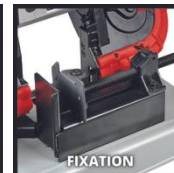

Technische Daten

- Spannung 18 V
- Schnittgeschwindigkeit 120 m/min
- Schnitthöhe/-breite 115 mm / 127 mm
- Sägeband 1141 x 13 x 0.65 mm