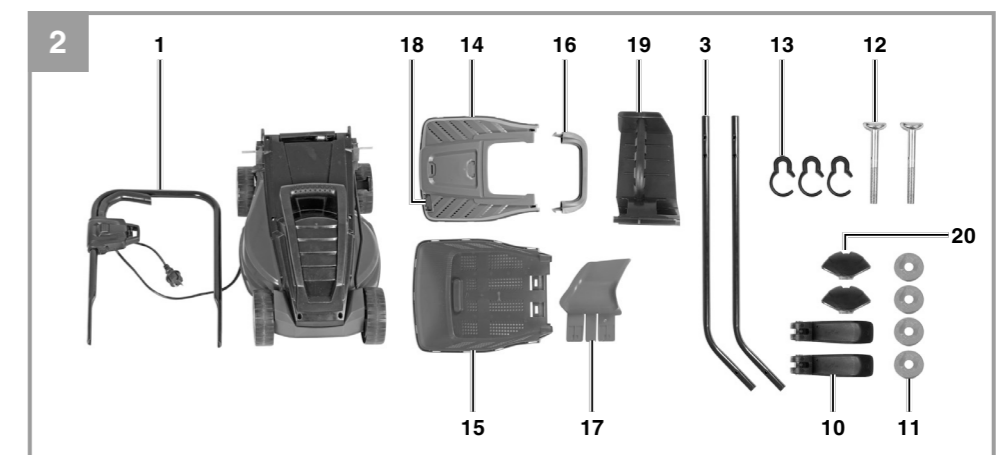

## GE-EM 1233 GE-EM 1233 M

- D** Originalbetriebsanleitung  
Elektro-Rasenmäher
- F** Mode d'emploi d'origine  
Tondeuse à gazon électrique
- I** Istruzioni per l'uso originali  
Tosaerba elettrico
- NL** Originele handleiding  
Elektrische gazonmaaier
- E** Manual de instrucciones original  
Cortacésped eléctrico
- P** Manual de instruções original  
Corta-relvas eléctrico