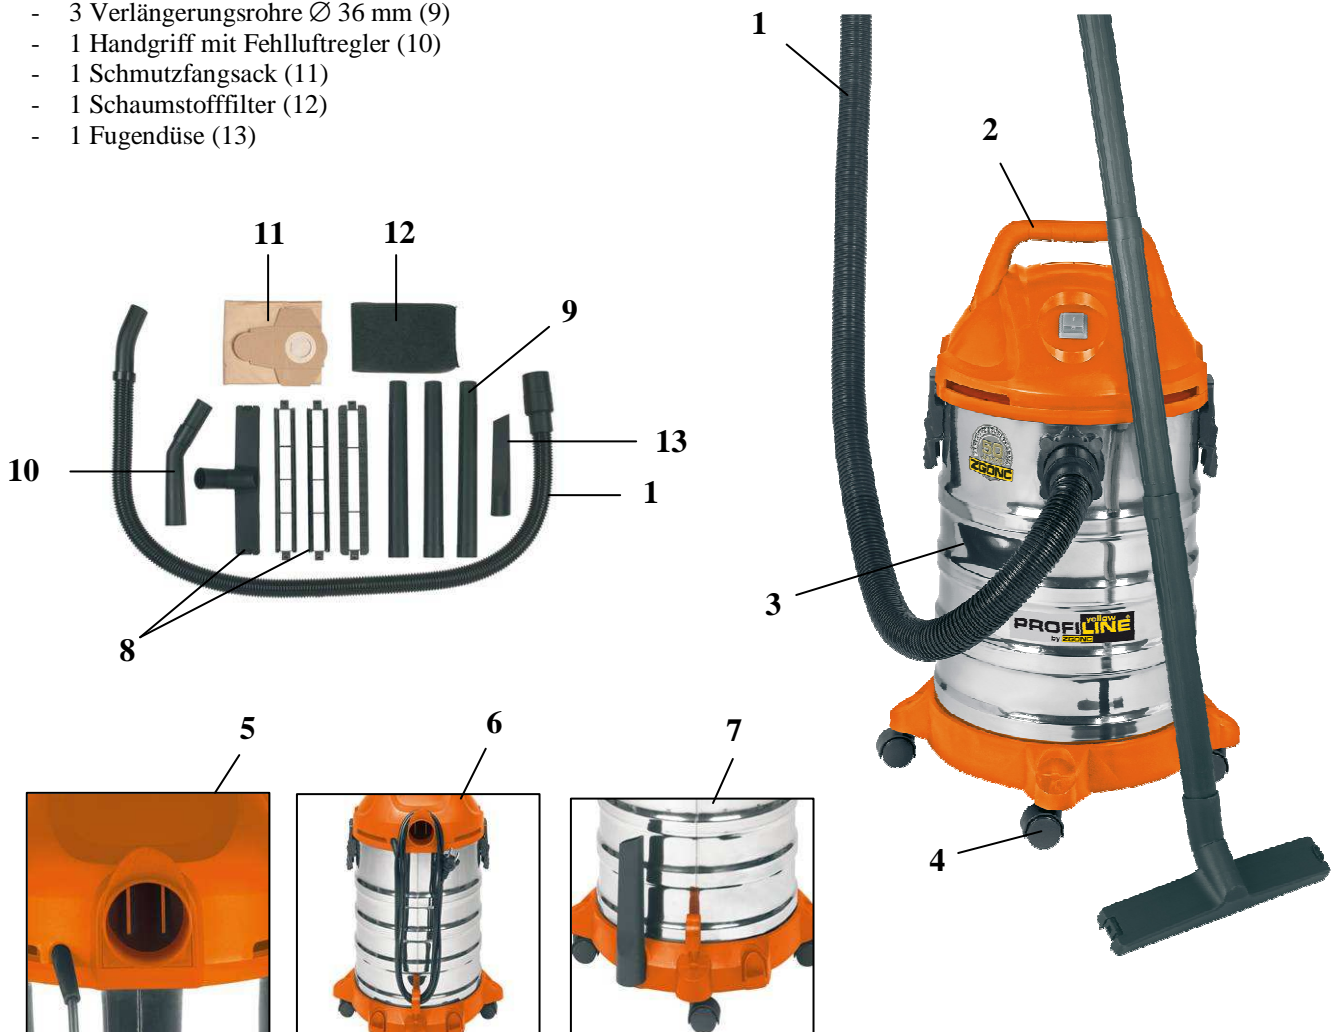

## Nass-Trockensauger YPL – SM 1400

Art.-Nr.: **23.420.62**

EAN-Code: 4006825530360

VE: 1 Stück

Der YPL – SM 1400 ist ein vielseitiger Allesauger. Selbst grober, feiner, trockener oder nasser Schmutz, sogar Flüssigkeiten können problemlos gesaugt werden. Über einen Sicherheitsschwimmerschalter wird beim Saugen von Flüssigkeiten der Nass-Trockensauger automatisch abgeschaltet.

### Ausstattung:

- 36 mm Schlauchsystem (1)
- Tragegriff (2)
- 25 l Edelstahlbehälter (3)
- 4 Lenkrollen (4)
- Blasanschluss (5)
- Kabelhalterung (6)
- Zubehörhalterung (7)

### Technische Daten:

- |                      |                    |
|----------------------|--------------------|
| - Netzspannung:      | 230 V ~ 50 Hz      |
| - Aufnahmeleistung:  | 1400 Watt          |
| - Saugschlauchlänge: | 1,5 m              |
| - Behälterinhalt:    | 25 l               |
| - Gewicht:           | 7,65 kg            |
| - Verpackungsmaße:   | 330 x 330 x 560 mm |

### Serienmäßiges Zubehör:

- 1 Saugschlauch Ø 36 mm (1)
- 1 Kombidüse mit 3 verschiedenen Aufsätzen (8)
- 3 Verlängerungsröhre Ø 36 mm (9)
- 1 Handgriff mit Fehlluftregler (10)
- 1 Schmutzfangsack (11)
- 1 Schaumstofffilter (12)
- 1 Fugendüse (13)