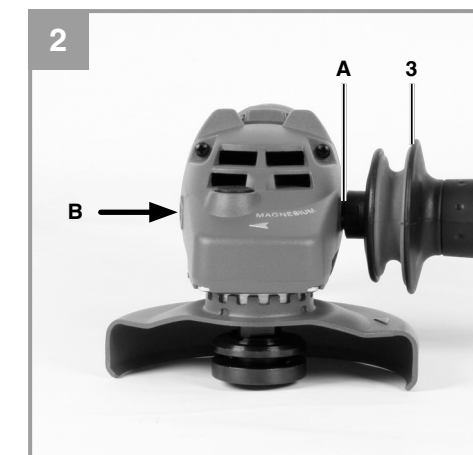

**Einhell**  
**PROFESSIONAL**

**TP-AG 1210**

D Originalbetriebsanleitung  
Winkelschleifer

7 CE

Art.-Nr.: 44.309.40

I.-Nr.: 11012

EH 06/2012 (01)