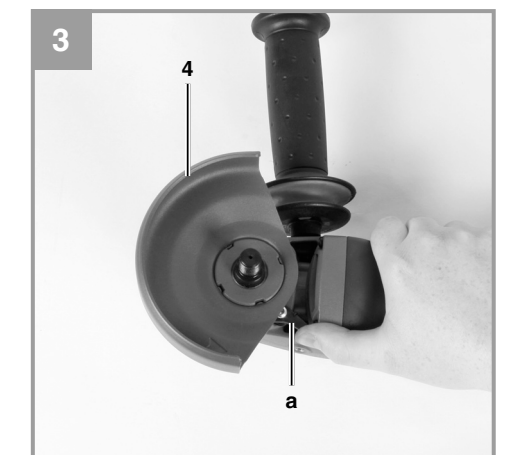

**Einhell**  
**PROFESSIONAL**

**TP-AG 1210**

D Originalbetriebsanleitung  
Winkelschleifer

7 CE

Art.-Nr.: 44.309.40

I.-Nr.: 11012

EH 06/2012 (01)