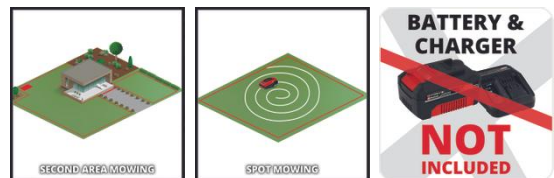

Technische Daten

- Spannung	18 V
- Schnittbreite	18 cm
- max. Steigung	35 %
- Schnitthöhenverstellung	20 mm - 60 mm
- Empfohlene Rasenfläche	300 m²
- Begrenzungsdraht	100 m
- Befestigungshaken	140 STK
- Ersatzmesser	3
- Verbindungsklemmen	4 STK