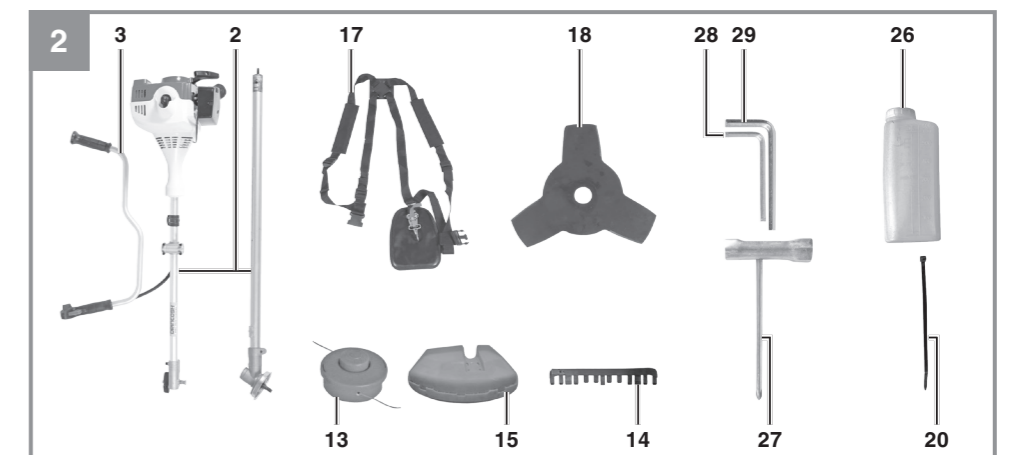

Einhell®

GC-BC 25 AS GC-BC 30 AS

D Originalbetriebsanleitung
Benzin-Motorsense

HR/ Originalne upute za uporabu
BIH Kosa s benzinskim motorom

RS Originalna uputstva za upotrebu
Kosa s benzinskim motorom

Art.-Nr.: 34.365.10
Art.-Nr.: 34.365.20