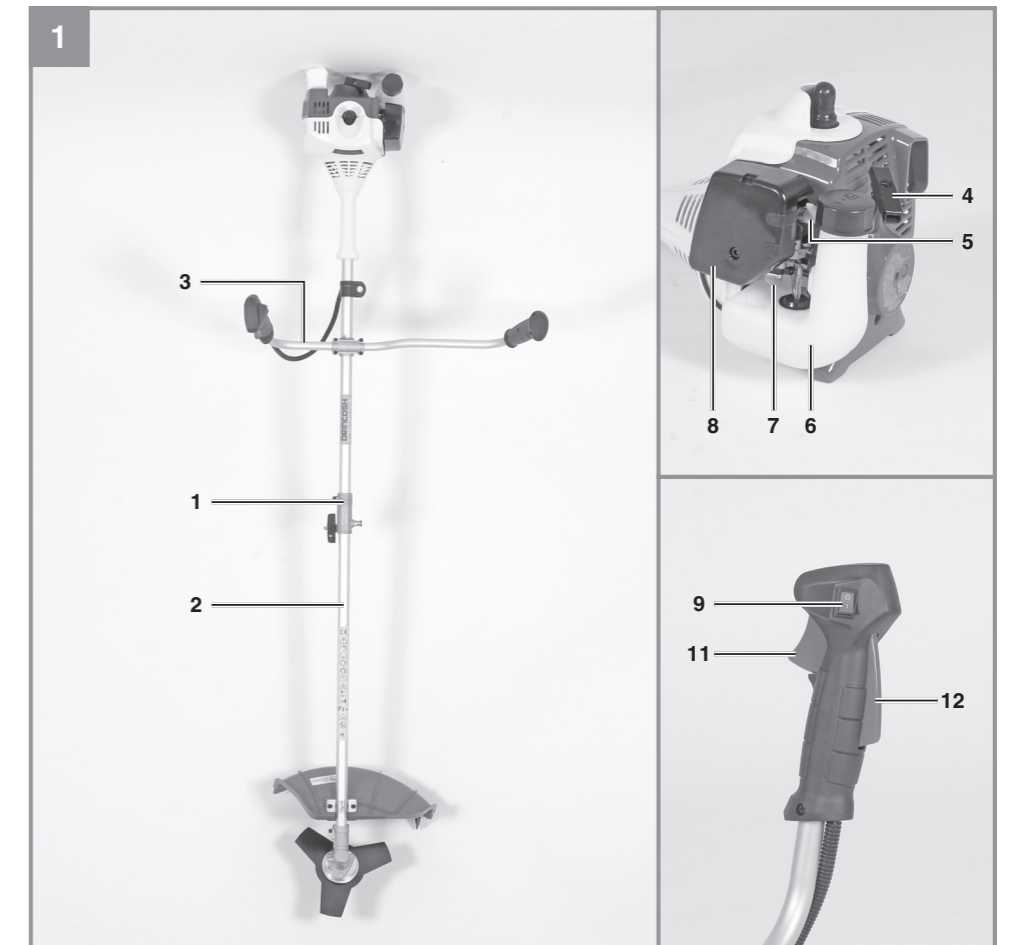

Einhell®

GC-BC 25 AS GC-BC 30 AS

D Originalbetriebsanleitung
Benzin-Motorsense

HR/ Originalne upute za uporabu
BIH Kosa s benzinskim motorom

RS Originalna uputstva za upotrebu
Kosa s benzinskim motorom

Art.-Nr.: 34.365.10
Art.-Nr.: 34.365.20