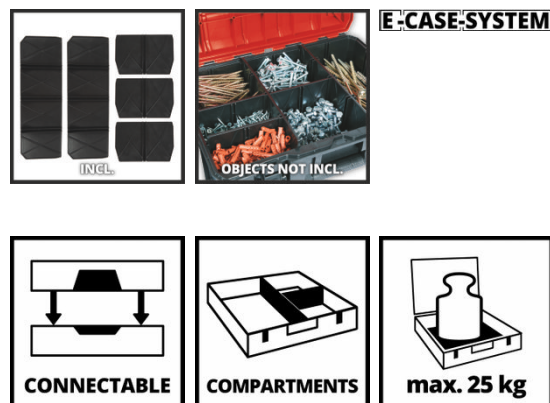

Logistische Daten

- Produktgewicht (kg)	2.01
- Bruttogewicht (kg)	2.13
- Maße Einzelverpackung	445 x 329 x 130 mm
- Stück pro Exportkarton	4 STK
- Bruttogewicht Exportkarton	9.43 kg
- Maße Exportkarton	465 x 355 x 565 mm
- Containermengen (20"/40"/40"HC)	1232 | 2576 | 2576