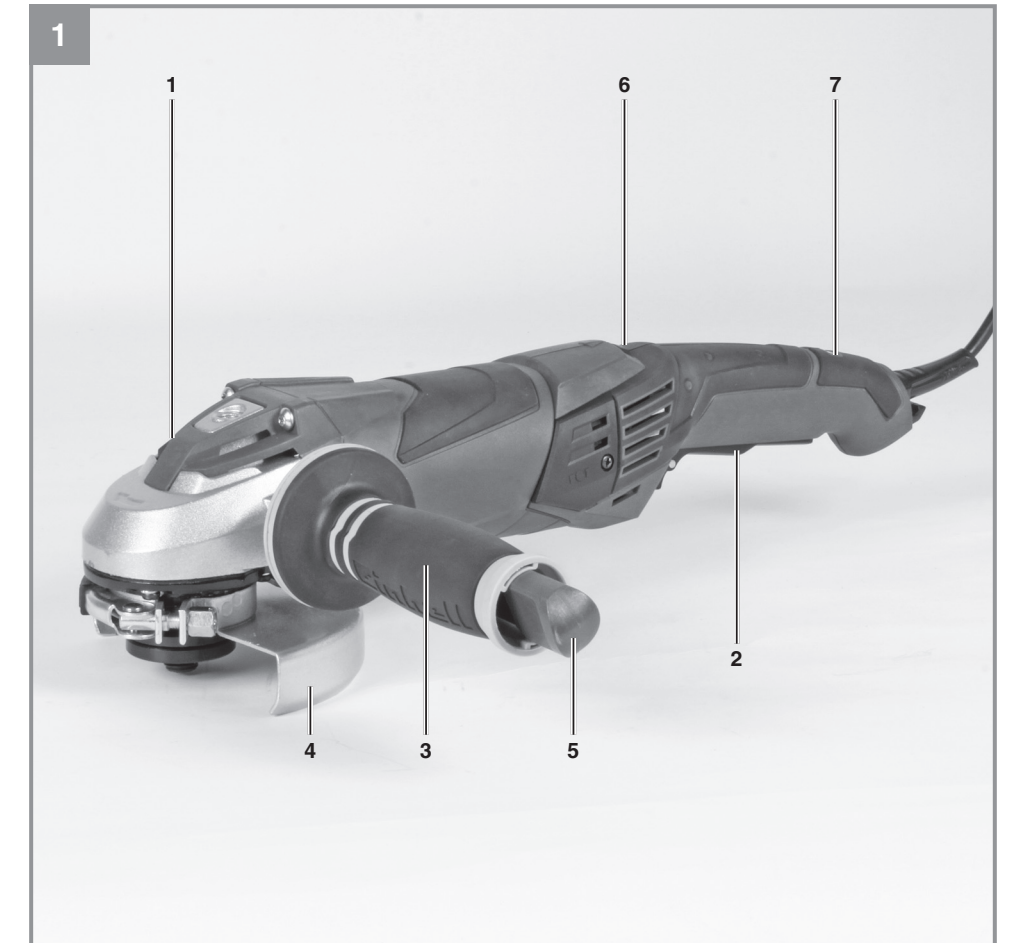

Einhell

TE-AG 125 CE

DK/ N Original betjeningsvejledning
Vinkelsliber

S Original-bruksanvisning
Vinkelslip

FIN Alkuperäiskäyttöohje
Kulmahiomakone

RUS Оригинальное руководство по
эксплуатации
Угловая шлифовальная машинка

EE Originaalkasutusjuhend
Nurklivija

LV Oriģinālā lietošanas instrukcija
Leņķa slīpmašīna

LT Originali naudojimo instrukcija
Kampinis šlifuoκlis

Art.-Nr.: 44.308.60

I.-Nr.: 11058

EH 03/2018 (01)

- 2 -