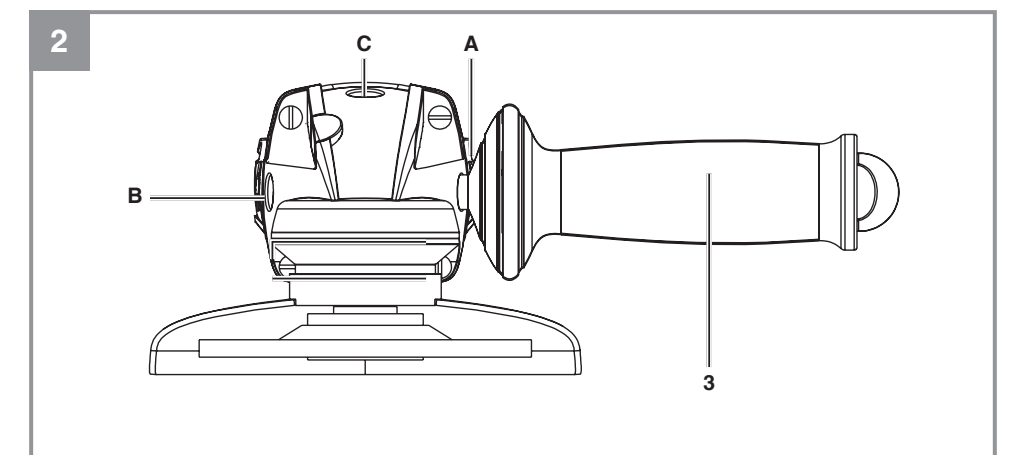

EE Originaalkasutusjuhend
Nurklivija

LV Oriģinālā lietošanas instrukcija
Leņķa slīpmašīna

LT Originali naudojimo instrukcija
Kampinis šlifuoκlis

Art.-Nr.: 44.308.60

I.-Nr.: 11058

EH 03/2018 (01)

- 2 -