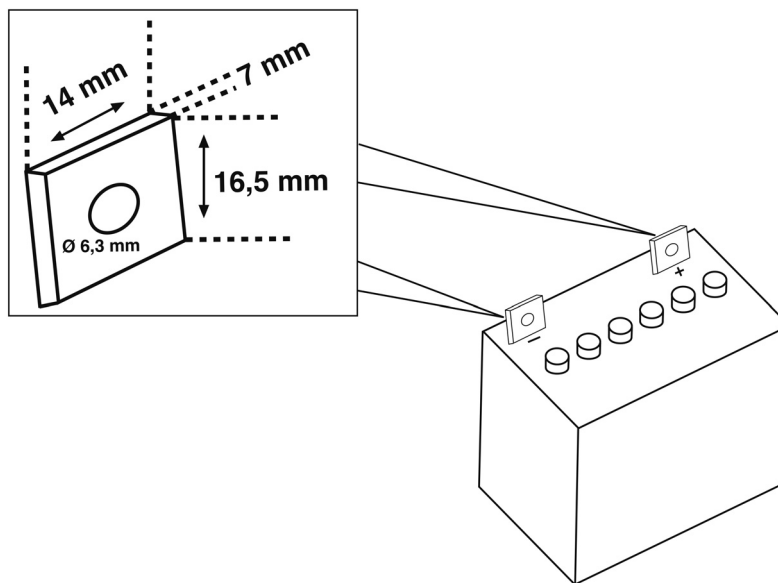

(D) **Fachhandel**
(SL) **Strokovna trgovina**
(HR) (HR) **Specijalizirana trgovina**

(CZ) **Odborný obchod**
(SK) **Odborný obchod**

	Typ	V	Ah
Varta	53030	12 V	30 Ah
Bayern Batterien	53030	12 V	30 Ah
Exide	53030	12 V	30 Ah
Banner Batterien	53030	12 V	30 Ah

(D) **Technische Daten**
(SL) **Tehnični podatki**
(HR) (HR) **Tehnički podaci**

(CZ) **Technická data**
(SK) **Technické údaje**

		l x b x h (max. in mm)
12 V	28-36 Ah	200 x 130 x 190

(D) **Batterieanschluss-Darstellung**
(SL) **Prikaz priključitve baterije**
(HR) (HR) **Prikaz priključivanja baterije**

(CZ) **Zobrazení připojení baterie**
(SK) **Znázornenie pripojenia batérie**

(D) Der Nachdruck oder sonstige Vervielfältigung von Dokumentation und Begleitpapieren der Produkte, auch auszugsweise ist nur mit ausdrücklicher Zustimmung der ISC GmbH zulässig.

(CZ) Dotisk nebo jiné rozmnožování dokumentace a průvodních dokumentů výrobků, také pouze výňatků, je přípustné výhradně se souhlasem firmy ISC GmbH.

(SL) Ponatis ali druge vrste razmnoževanje dokumentacije in spremljajočih dokumentov proizvodov proizvajalca, tudi v izvlečkih, je dovoljeno samo z izrecnim soglasjem firme ISC GmbH.

(SK) Kopírovanie alebo iné rozmnožovanie dokumentácie a sprievodných podkladov produktov, a to aj čiastočné, je prípustné len s výslovným povolením spoločnosti ISC GmbH.

(HR) (HR) Naknadno tiskanje ili slična umnožavanja dokumentacije i pratećih papira ovih proizvoda, čak i djelomično kopiranje, moguće je samo uz izričito dopuštenje tvrtke ISC GmbH.

EH 02/2010 (01)