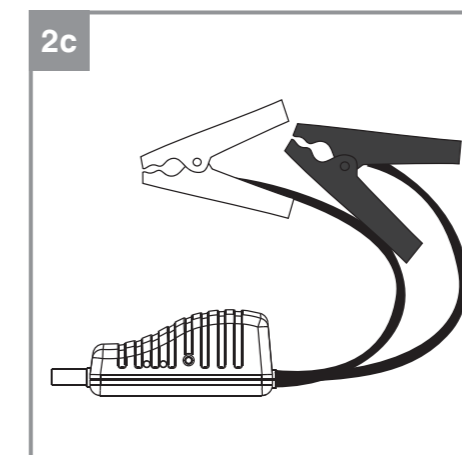

Einhell

CE-JS 8

- D** Originalbetriebsanleitung
Fremdstarter – Energiestation
- F** Instructions d'origine
Démarreur externe – station
d'énergie
- I** Istruzioni per l'uso originali
Avviatore di emergenza – Carica-
batterie portatile
- NL** Originele handleiding
Externe starter – energiestation
- E** Manual de instrucciones original
Arrancador de batería - unidad
energética
- P** Manual de instruções original
Dispositivo de arranque auxiliar –
posto de energia