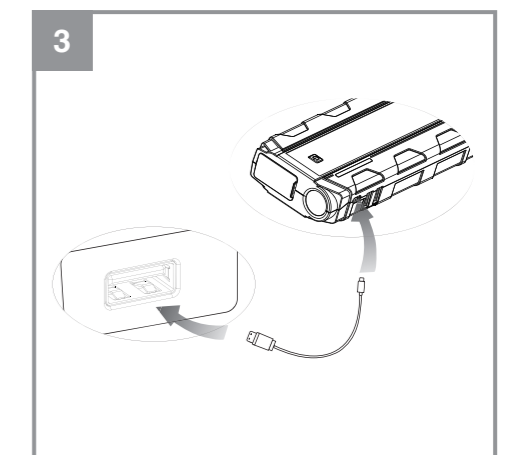

Einhell

CE-JS 8

- D** Originalbetriebsanleitung
Fremdstarter – Energiestation
- F** Instructions d'origine
Démarreur externe – station
d'énergie
- I** Istruzioni per l'uso originali
Avviatore di emergenza – Carica-
batterie portatile
- NL** Originele handleiding
Externe starter – energiestation
- E** Manual de instrucciones original
Arrancador de batería - unidad
energética
- P** Manual de instruções original
Dispositivo de arranque auxiliar –
posto de energia