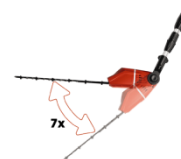

Einhell

EXPERT Plus

POWER X CHANGE

GE-HH 18 LI T Kit

Akku-Teleskop-Heckenschere

Art.-Nr.: 3410825

Ident.-Nr.: 11014

EAN-Code: 4006825604344

Die Akku Hoch-Heckenschere GE-HH 18 Li T Kit ist ein sehr leistungsstarkes Gerät, das bei der stromnetzunabhängigen Pflege von Hecken, Sträuchern und Gebüsch auf großen Grundstücken und in Schrebergärten gute Dienste leistet. Durch das neue Power X-Change Batteriesystem von Einhell verfügt die Heckenschere über einen 18 V Akku mit 3,0 Ah für ausgedehnte Arbeitseinsätze, der für jedes weitere Gerät aus der Power X-Change Familie verwendet werden kann. Dabei sorgt das Metallgetriebe für hohe Langlebigkeit und die Messer aus lasergeschliffenem und diamantgeschliffenem Stahl für saubere Schnittresultate. Durch die vielseitigen Einstellmöglichkeiten, lässt sich diese Strauchschere schnell und einfach auf jede Arbeitssituation anpassen.

Ausstattung

- System Akku - Power X-Change Battery
- Akku-Füllstandsanzeige mit 3 LEDs
- Akku für weitere Power X-Change Geräte verwendbar
- Inkl. System-Schnellladegerät
- Messer aus lasergeschliffenem und diamantgeschliffenem Stahl
- Motorkopf 7-fach neigbar
- Hauptgriff 4-fach neigbar
- Stufenlos arretierbarer Alu-Teleskopstiel
- Verstellbarer Zusatzhandgriff mit Schnellverschluss
- Metallgetriebe für hohe Lebensdauer
- Stabiler Köcher für Lagerung und Transport

Technische Daten

- Schwertlänge	450 mm
- Max. Schnittlänge	400 mm
- Zahnabstand	16 mm
- Schnitte pro Minute	1700 min⁻¹
- Ladezeit	1h
- Akku	18 V | 3000 | Li-Ion
- Max. Betriebszeit	40 min
- Anzahl Akkus	1 STK

Logistische Daten