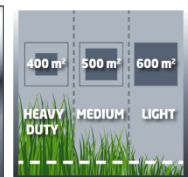

Ausstattung

- System Akku - Power X-Change Battery
- Akku-Füllstandsanzeige mit 3 LEDs
- Akkus für weitere Power X-Change Geräte verwendbar
- Inklusive 2 System-Schnellladegeräte
- Einhell Brushless Motor - mit bürstenlosem Elektromotor
- 6-stufige zentrale Schnitthöhenverstellung
- 3-fach höhenverstellbarer Führungsholm
- Klappbarer Führungsholm
- Integrierter Tragegriff zum einfachen Transport
- Highwheeler - Rasenschonende, großflächige Räder
- Grasfangbox mit Füllstandsanzeige
- Hochwertiges, schlagzähes Kunststoffgehäuse
- Mulchkit
- Empfohlen für Rasenflächen bis 600 m²

Technische Daten

- Akku	18 V (2x) 4000 mAh Li-Ion
- Ladezeit	1,5h
- Schnittbreite	43 cm
- Schnitthöhenverstellung	6 Stufen 25/35/45/55/65/75 mm Zentral
- Fangbehältervolumen	63 L
- Raddurchmesser vorne	160 mm
- Raddurchmesser hinten	250 mm
- Anzahl Akkus	2 STK