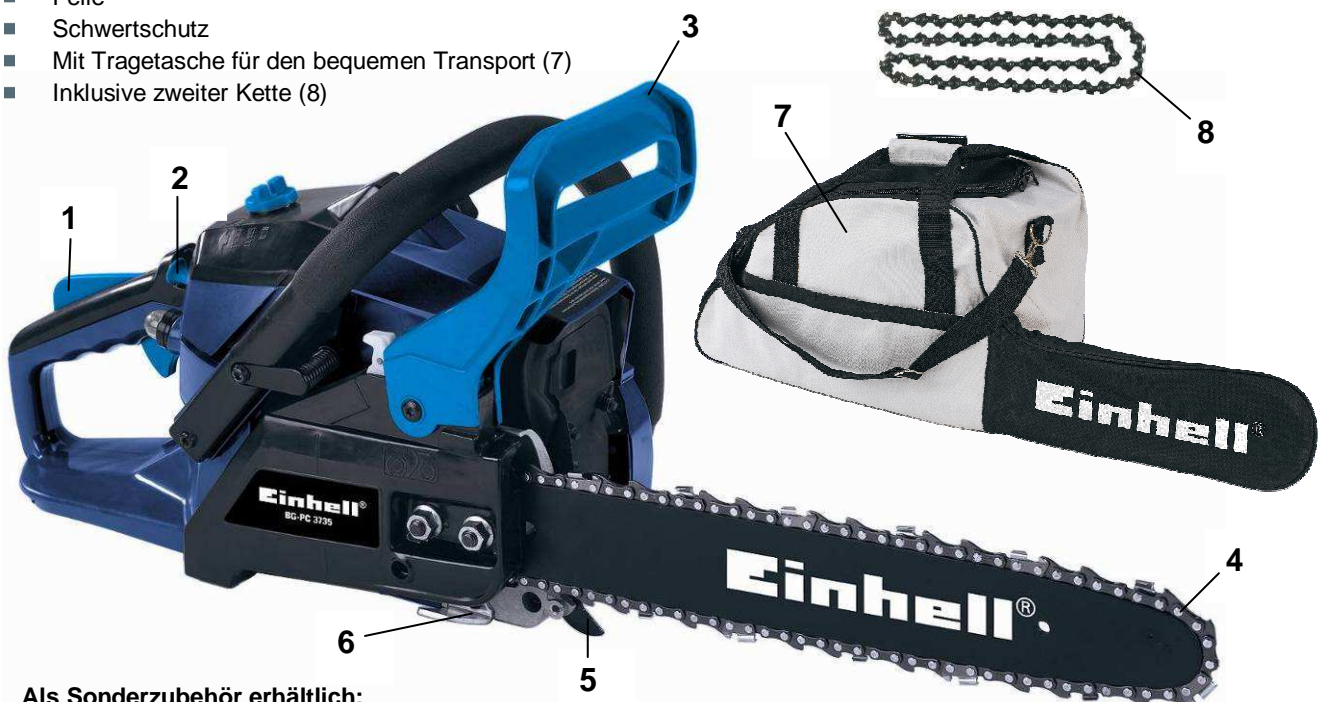

Als Sonderzubehör erhältlich:

Ersatzkette
Einhell Grey

Art.-Nr.: 45.001.71
EAN-Code: 4006825 548846

Ersatzschwert
Einhell Grey

Art.-Nr.: 45.001.51
EAN-Code: 4006825 548907