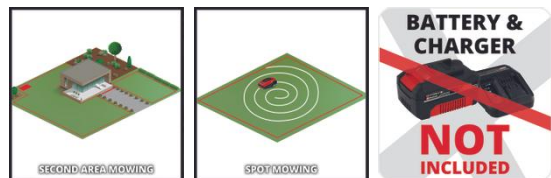

Technische Daten

- Spannung	18 V
- Schnittbreite	18 cm
- max. Steigung	35 %
- Schnitthöhenverstellung	20 mm - 60 mm
- Empfohlene Rasenfläche	300 m²
- Begrenzungsdraht	100 m
- Befestigungshaken	140 STK
- Ersatzmesser	3
- Verbindungsklemmen	4 STK