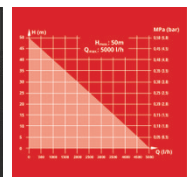

Einhell

CLASSIC

Gartenpumpe

GC-GP 1250 N

Art.-Nr.: 4180350

Ident.-Nr.: 11018

EAN-Code: 4006825637281

Die Einhell GC-GP 1250 N Gartenpumpe in Edelstahloptik fördert mit starken 1.200 Watt bis zu 5.000 Liter Klarwasser pro Stunde. Der praktische Handgriff der Gartenpumpe sorgt für einen einfachen Transport zu Zisterne, Regentonne oder zum Brunnen. Mittels eines Ein- und Ausschalters wird die Gartenpumpe aktiviert. Die Pumpe verfügt über eine Wassereinfüllöffnung und über eine praktische Wasserfüllanzeige. Durch die Wasserablassschraube kann auch das Restwasser vollständig entleert werden, so dass die Pumpe gegen Frost geschützt gelagert werden kann. Der Thermoschutz schützt die Pumpe im Betrieb vor Überlastungsschäden. Ausgerüstet ist die Gartenpumpe zudem mit hochwertigen Gleitringdichtungen.

- Netzanschluss	220-240 V 50 Hz
- Leistung	1200 W
- Max. Fördermenge	5000 L/h
- Max. Förderhöhe/ -druck	50 m / 5 bar
- Max. Saughöhe	8 m
- Max. Wassertemperatur	35 °C
- Sauganschluss	42mm (R11/4 AG)
- Druckanschluss	33,3 mm (R1 IG)
- Netzleitung	1.5 m H07RN-F

Logistische Daten

- Produktgewicht	9.8 kg
- Bruttogewicht Einzelverpackung	11.3 kg
- Maße Einzelverpackung	485 x 235 x 315 mm
- Stück pro Exportkarton	1 STK
- Bruttogewicht Exportkarton	11.2 kg
- Maße Exportkarton	465 x 233 x 325 mm
- Containermengen (20"/40"/40"HC)	655 1210 1510