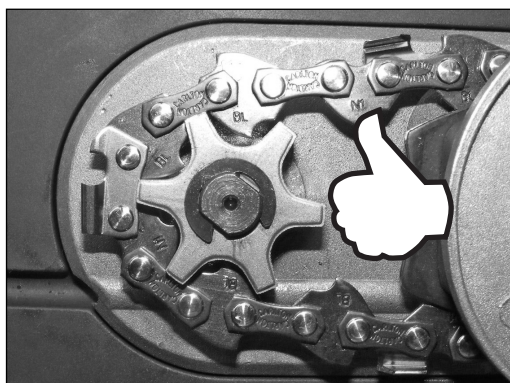

4

D
Achtung! Bei Kettenmontage unbedingt auf korrekten Sitz der Kette auf dem Kettenrad achten!

SI
Pozor! Pri montaži verige brezpogojno pazite na pravilno nameščenost verige na verižniku!

H
Figyelem! A láncfelszerelésnél okvetlenül ügyelni a láncnak a lánckeréken való helyes ülésére!

HR
Pozor! Prilikom montaže lanca obavezno pripazite na to da ga ispravno položite preko lančanika!

RS
Pažnja! Kod montaže lanca obavezno pazite da ga ispravno položite preko lančanika!

CZ
Pozor! Při montáži řetězu bezpodmínečně dbát na správné usazení řetězu na řetězovém kole!