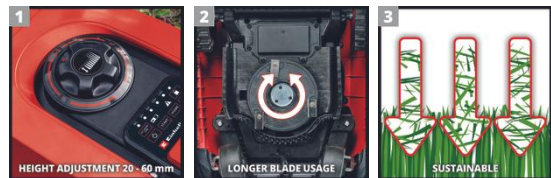

Logistische Daten

- Produktgewicht (kg)	14.1
- Bruttogewicht (kg)	17.5
- Maße Einzelverpackung	695 x 515 x 305 mm
- Stück pro Exportkarton	1 STK
- Bruttogewicht Exportkarton	17.5 kg
- Maße Exportkarton	710 x 510 x 312 mm
- Containermengen (20"/40"/40"HC)	243 | 497 | 568