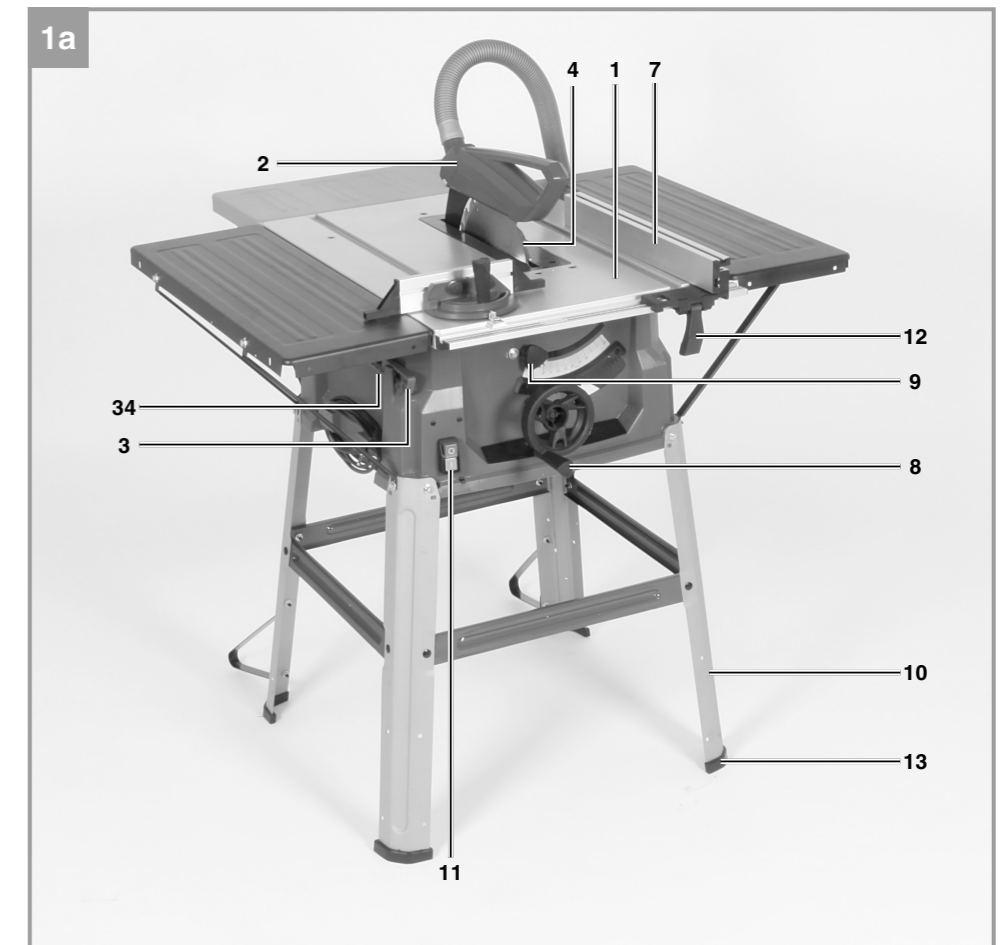

Einhell®**TC-TS 2025/1 UA**

- D** Originalbetriebsanleitung
Tischkreissäge
- F** Instructions d'origine
Scie circulaire à table
- I** Istruzioni per l'uso originali
Sega circolare da banco
- NL** Originele handleiding
Tafelcirkelzaag
- E** Manual de instrucciones original
Sierra circular de mesa
- P** Manual de instruções original
Serra circular de bancada