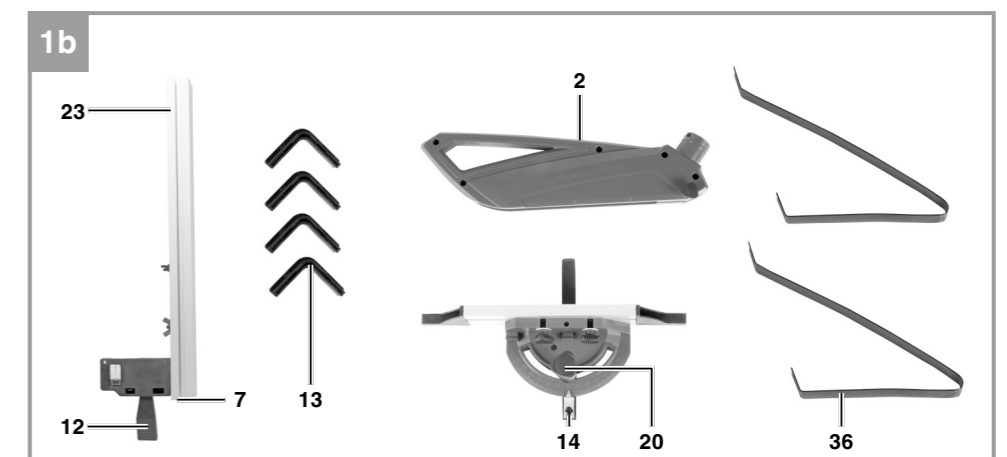

Einhell®**TC-TS 2025/1 UA**

- D** Originalbetriebsanleitung
Tischkreissäge
- F** Instructions d'origine
Scie circulaire à table
- I** Istruzioni per l'uso originali
Sega circolare da banco
- NL** Originele handleiding
Tafelcirkelzaag
- E** Manual de instrucciones original
Sierra circular de mesa
- P** Manual de instruções original
Serra circular de bancada