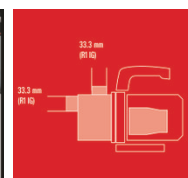

Das Einhell Gartenpumpen Set GC-GP 1046 N Set mit Ein-/Aus-Schalter fördert mit seinem 1.000 W starken Motor bis zu 4.600 Liter/h. Der wartungsfreie Elektromotor verfügt über einen thermischen Überlastschutz. Die Pumpe besteht aus einem hochwertigen INOX Edelstahl-Pumpengehäuse und stabilen Metallgewinden an der Saug- und Druckseite. Die hochwertige Gleitringdichtung sorgt für eine lange Lebensdauer. Für eine einfache Inbetriebnahme ist eine separate Wassereinfüllschraube installiert, eine Wasserablassschraube ermöglicht eine bequeme Restwasserentleerung. Der Tragegriff am Gehäuse ermöglicht einen einfachen Transport, der stabile Pumpenfuß mit Bohrungen ist einfach zu befestigen. Inklusive 4m Saugschlauch und Adapter für Gartenschläuche.

Ausstattung

- Hochwertiges INOX Edelstahl-Pumpengehäuse
- Stabile Metallgewinde sowohl an Saug- als auch Druckseite
- Wartungsfreier Elektromotor mit thermischem Überlastschutz
- Hochwertige Gleitringdichtung für lange Lebensdauer
- Separate Wassereinfüllschraube zur einfachen Inbetriebnahme
- Wasserablassschraube zur einfachen Restwasserentleerung
- Praktischer Ein-/Aus-Schalter
- Tragegriff für einfachen Transport
- Stabiler Pumpenfuß mit Bohrungen zum einfachen Befestigen
- Inkl. Saugschlauch 4m (Kunststoff)
- Inkl. Adapter für den Anschluss von Gartenschläuchen

Technische Daten

- Netzanschluss	230 V 50 Hz
- Leistung	1000 W
- Max. Fördermenge	4600 L/h
- Max. Förderhöhe	45 m
- Max. Förderdruck	4.5 bar
- Max. Saughöhe	7 m
- Max. Wassertemperatur	35 °C
- Sauganschluss	33,3mm (R1 IG)
- Druckanschluss	33,3 mm (R1 IG)
- Netzleitung	150 cm H07RN-F