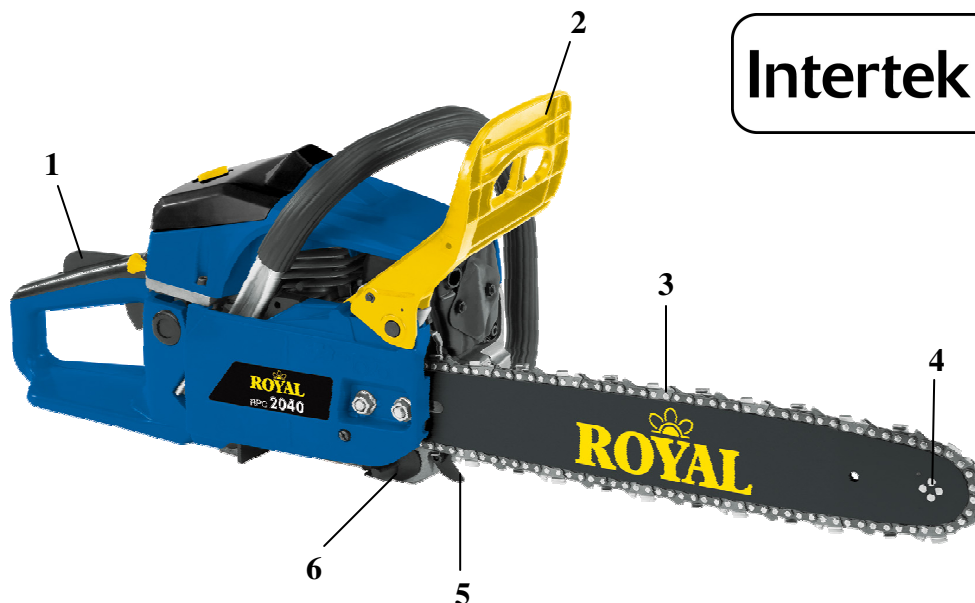

Logistische Daten:

- Gewicht netto: 6,8 kg
- Gewicht brutto: 7,6 kg
- Verpackungsmaß: 440 x 260 x 275 mm
- EAN-Code: 4006825 581003