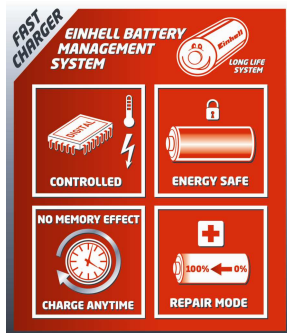

ETM TESTMAGAZIN - URTEIL	
Einhell RT-CD 10,8 Li	
GUT	83,7 %
Akku-Bohrschrauber im Einzeltest	
04/2011	

Abbildungen können nicht im Serien-Lieferumfang enthaltenes Zubehör darstellen / Illustrations can contain accessories, which are not included in standard extent of delivery. Abbildungen ähnlich, produktionsbedingte Abweichung vorbehalten / Illustration similar (in design), production-wise modifications reserved.
File: S:\shared-pool\Product-Documentation\T-Produktbeschreibung\30_n0t\Originale_Deutsch_PA04\4513189_11012.doc
Erstelldatum/create date: 14.05.2012 13:16:00Aktualisiert/up dated: 21.09.2012