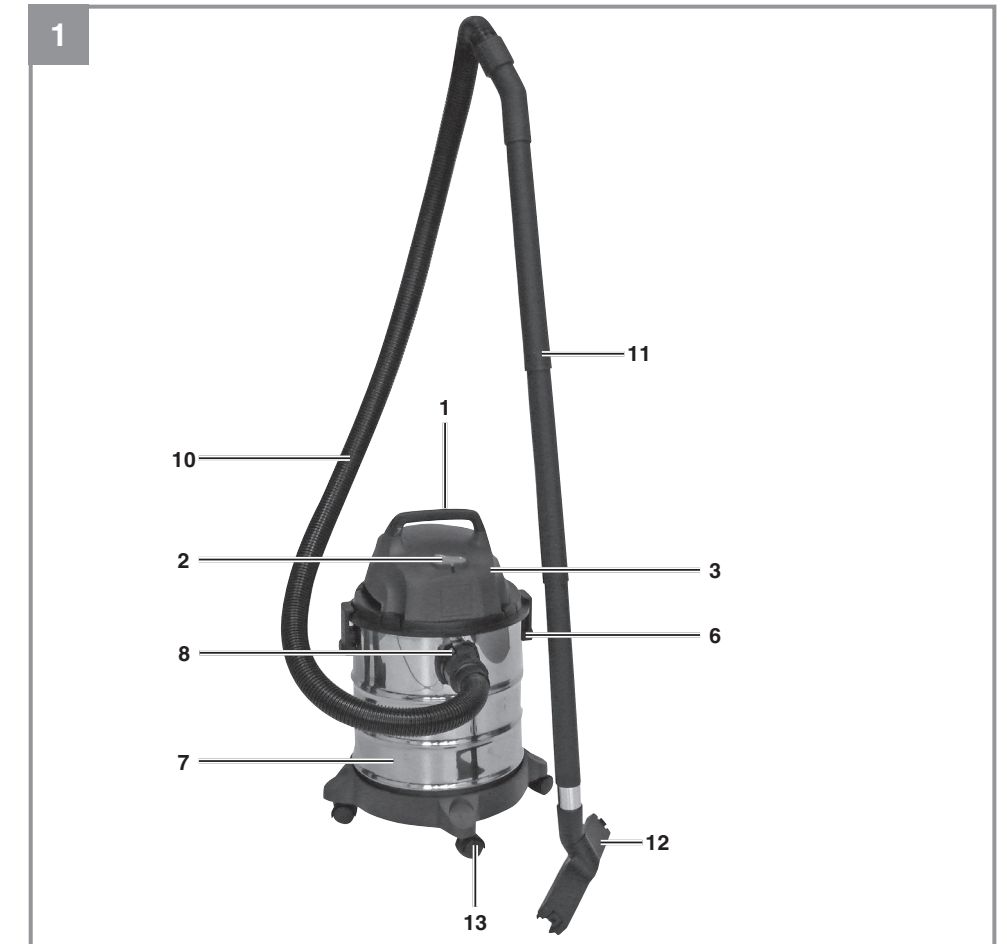

Einhell®

TC-VC 1820 S

D Originalbetriebsanleitung Nass- Trockensauger	HR/ BIH Originalne upute za uporabu Usisavač za mokro/suho čišćenje
GB Original operating instructions Wet and dry vacuum cleaner	RS Originalna uputstva za upotrebu Usisač za mokro/suvo čišćenje
F Instructions d'origine Aspirateur eau et poussières	DK/ N Original betjeningsvejledning Våd-/tørsuger
I Istruzioni per l'uso originali Aspiratutto	S Original-bruksanvisning Våt- och torrsugare
E Manual de instrucciones original Aspirador en seco y húmedo	FIN Alkuperäiskäyttöohje Märkä-kuivaimuri
NL Originele handleiding Nat-droogzuiger	SLO Originalna navodila za uporabo Sesalnik za mokro in suho sesanje
H Eredeti használati utasítás Nedves- szárazszívó	GR Πρωτότυπες Οδηγίες χρήσης Ηλεκτρική μηχανή στεγνού και υγρού καθαρισμού