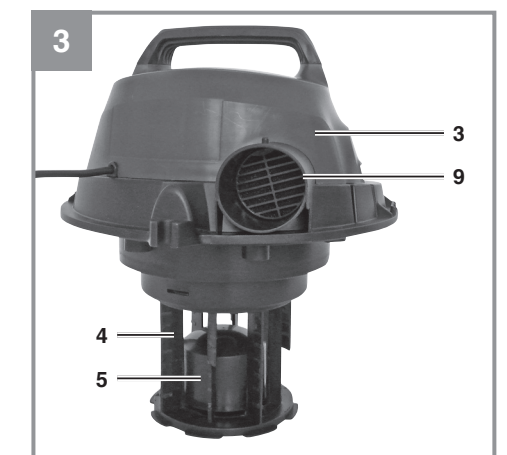

Einhell®

TC-VC 1820 S

D Originalbetriebsanleitung Nass- Trockensauger	HR/ BIH Originalne upute za uporabu Usisavač za mokro/suho čišćenje
GB Original operating instructions Wet and dry vacuum cleaner	RS Originalna uputstva za upotrebu Usisač za mokro/suvo čišćenje
F Instructions d'origine Aspirateur eau et poussières	DK/ N Original betjeningsvejledning Våd-/tørsuger
I Istruzioni per l'uso originali Aspiratutto	S Original-bruksanvisning Våt- och torrsugare
E Manual de instrucciones original Aspirador en seco y húmedo	FIN Alkuperäiskäyttöohje Märkä-kuivaimuri
NL Originele handleiding Nat-droogzuiger	SLO Originalna navodila za uporabo Sesalnik za mokro in suho sesanje
H Eredeti használati utasítás Nedves- szárazszívó	GR Πρωτότυπες Οδηγίες χρήσης Ηλεκτρική μηχανή στεγνού και υγρού καθαρισμού