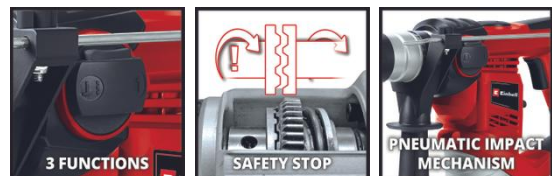

Technische Daten

- Netzanschluss	220-240 V | 50 Hz
- Leistung	900 W
- Leerlaufdrehzahl	850 min⁻¹
- Schlagzahl	4100 min⁻¹
- Schlagstärke	3 J
- Werkzeugaufnahme	SDS-plus
- Bohrleistung in Beton	26 mm